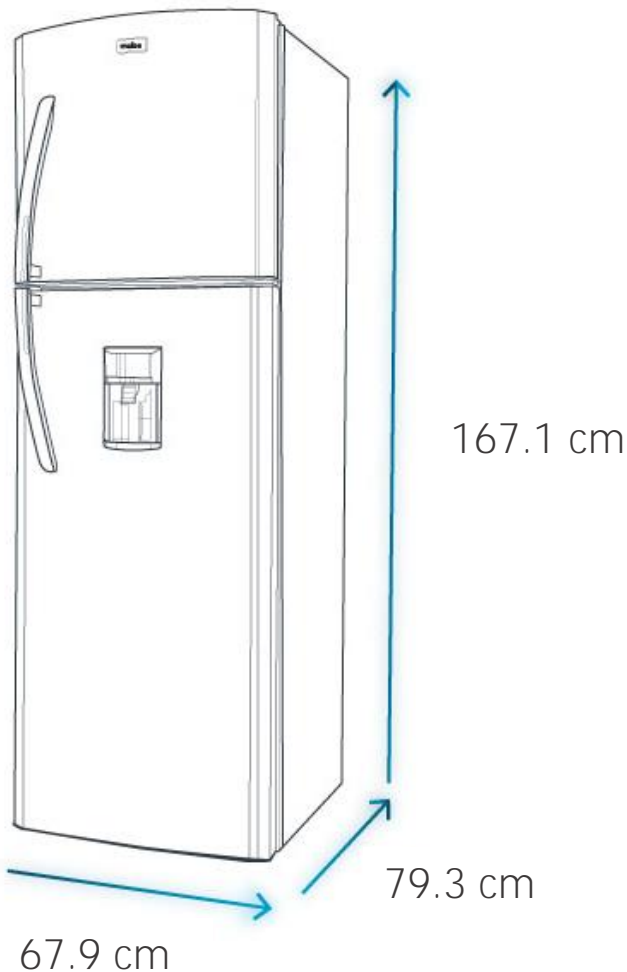

Características

Especificaciones técnicas

- Jaladera tipo Full Grip
- Gas Refrigerante R600a
- Voltaje: 115V / 60Hz

En puerta de congelador

- 1 anaquel completo
- "Ice Twist" desmoldador de hielos

En interior de congelador

- 1 parrilla de cristal templado

En puerta de enfriador

- Despachador de agua 2 L
- 2 anaqueles completos
- 1 anaquel para botellas de doble capacidad
- 1 anaquel medio

En interior de enfriador

- 2 parrillas de cristal templado
- Cajón legumbrero con tapa de cristal templado
- Separador de frutas y verduras
- Cool Zone
- Luz interior LED

mabe

Especificaciones

Nomenclatura: RMP736FYEU1

EAN / UPC: 7704712177830

Importante

- Después de realizar un traslado, el refrigerador debe de dejarse reposar por un mínimo de 8 horas** antes de conectarse.
- Posteriormente se debe dejar conectado 8 horas** más para que alcance la temperatura ideal antes de meter los alimentos.

Diagrama y medidas de instalación

Medidas y pesos

sin empaque	Alto: 167.1 cm	Ancho: 67.9 cm	Profundo: 79.3 cm	Peso: 59 kg
con empaque	Alto: 170.5 cm	Ancho: 70.8 cm	Profundo: 79.6 cm	Peso: 61 kg

*Basado en pruebas internas de consumo de energía de acuerdo al método NTE-INEN-2206 y la norma de etiquetado RTE-INEN-035 vigente.