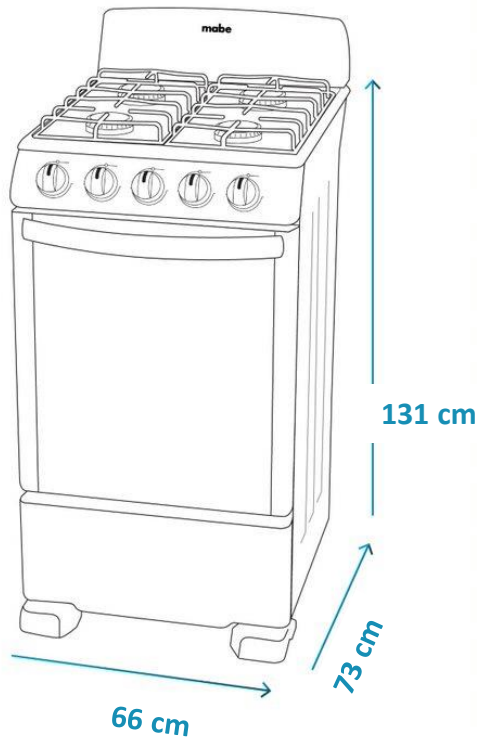

Especificaciones

Producto: Estufa de piso

Nomenclatura: EME6063BVX0

UPC / EAN: 757638394444

Capacidad: 60 cm

Color: Inox

Características

- Copete
- Cubierta vitrocerámica
- Encendido electrónico integrado en perillas

easyCleanPro⁺

Especificaciones

Producto: Estufa de piso

Nomenclatura: EME6063BVX0

UPC / EAN: 757638394444

Importante

- Los laterales de la estufa deben estar a 20 mm de las paredes adyacentes y la bisagra de las tapas a no menos de 100 mm de la pared posterior.
- El techo, los armarios y el extractor de aire deberán estar a 760 mm (como mínimo).

Medidas y pesos

sin empaque	Alto: 131.00 cm	Ancho: 66.00 cm	Profundo: 73.00 cm	Peso: 62.65 kg
con empaque	Alto: 128.00 cm	Ancho: 68.00 cm	Profundo: 75.00 cm	Peso: 66.65 kg