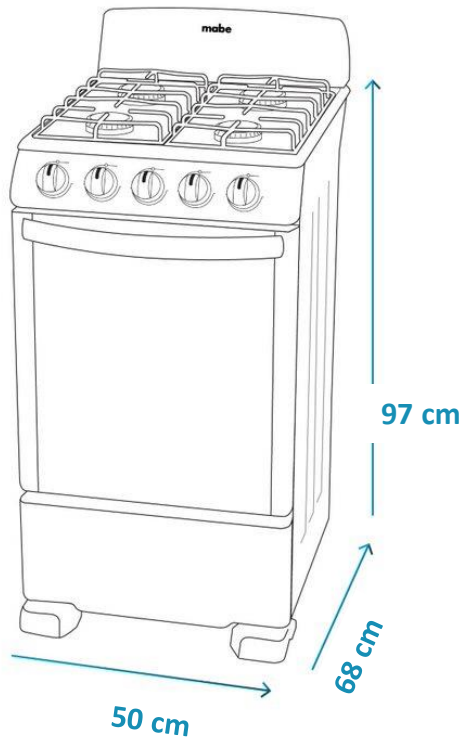

## Especificaciones

Producto: Estufa de piso

Nomenclatura: EME5025BSS0

UPC / EAN: 757638392891

Capacidad: 50 cm

Color: Plata Mercury

## Importante

- Los laterales de la estufa deben estar a 20 mm de las paredes adyacentes y la bisagra de las tapas a no menos de 100 mm de la pared posterior.
- El techo, los armarios y el extractor de aire deberán estar a 760 mm (como mínimo).

## Medidas y pesos

<b>sin empaque</b>	Alto: 97.00 cm	Ancho: 50.00 cm	Profundo: 68.00 cm	Peso: 29.10 kg
<b>con empaque</b>	Alto: 101.00 cm	Ancho: 55.00 cm	Profundo: 69.00 cm	Peso: 33.50 kg