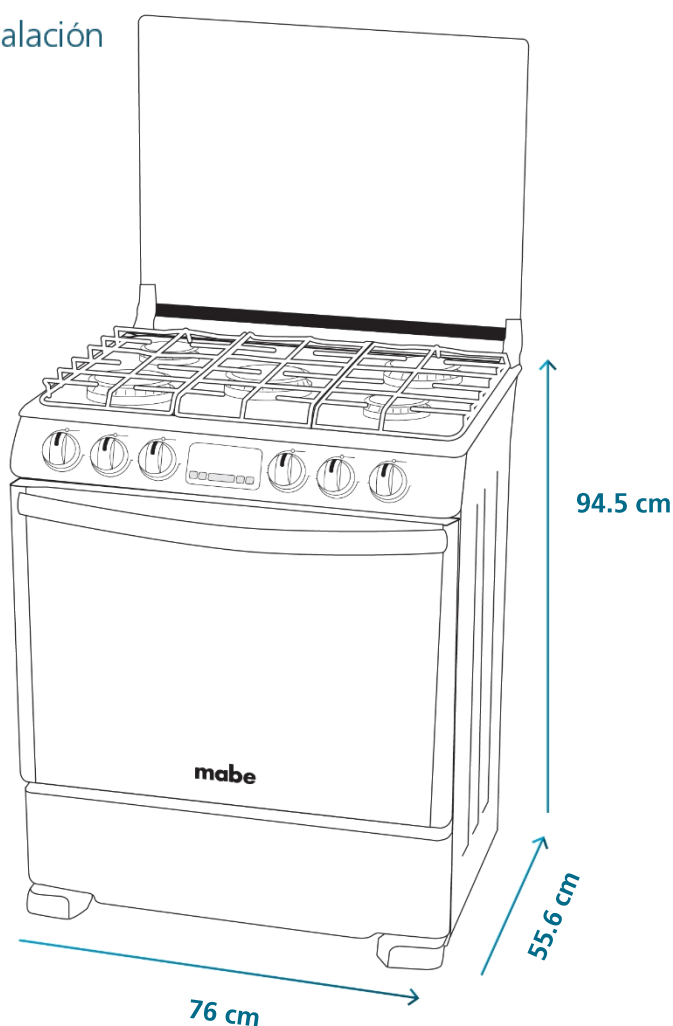

Ficha Comercial de Producto

Desde que **empiezas** a cocinar, hasta que **terminas** de limpiar.

Especificaciones

Producto: Cocina de piso a gas LP

Nomenclatura: EM7670FX0

EAN / UPC: 7861032326246

Capacidad: 76 cm

Quemadores sellados

- 1 Triple Ring (2.89 kW/h | 9,866 BTU/h)
- 2 Jumbo (2.50 kW/h | 8,535 BTU/h)
- 2 Estándar (1.44 kW/h | 4,916 BTU/h)

Horno

- Termocontrol con válvula de seguridad
- Encendido electrónico integrado a perilla
- Luz interior
- Grill superior a gas
- Bandeja recoge grasa
- 1 parrilla autodeslizable
- Recubrimiento interior Easy Clean Pro
- Puerta panorámica con vidrio espejo
- Capacidad 109.83 L
- 110V / 60Hz

Ficha Comercial de Producto

Desde que **empiezas** a cocinar, hasta que **terminas** de limpiar.

Especificaciones

Nomenclatura: EM7670FX0

EAN / UPC: 7861032326246

Importante

- Los laterales de la cocina deben estar a 20 mm de las paredes adyacentes y la bisagra de las tapas a no menos de 100 mm de la pared posterior.
- El techo, los armarios y el extractor de aire deberán estar a 760 mm (como mínimo).

Diagrama y medidas de instalación

Medidas y pesos

| | | | | |
|--------------------|---------------|----------------|-------------------|---------------|
| sin empaque | Alto: 94.5 cm | Ancho: 76.0 cm | Profundo: 55.6 cm | Peso: 46.0 kg |
| con empaque | Alto: 99.0 cm | Ancho: 82.0 cm | Profundo: 67.5 cm | Peso: 51.0 kg |