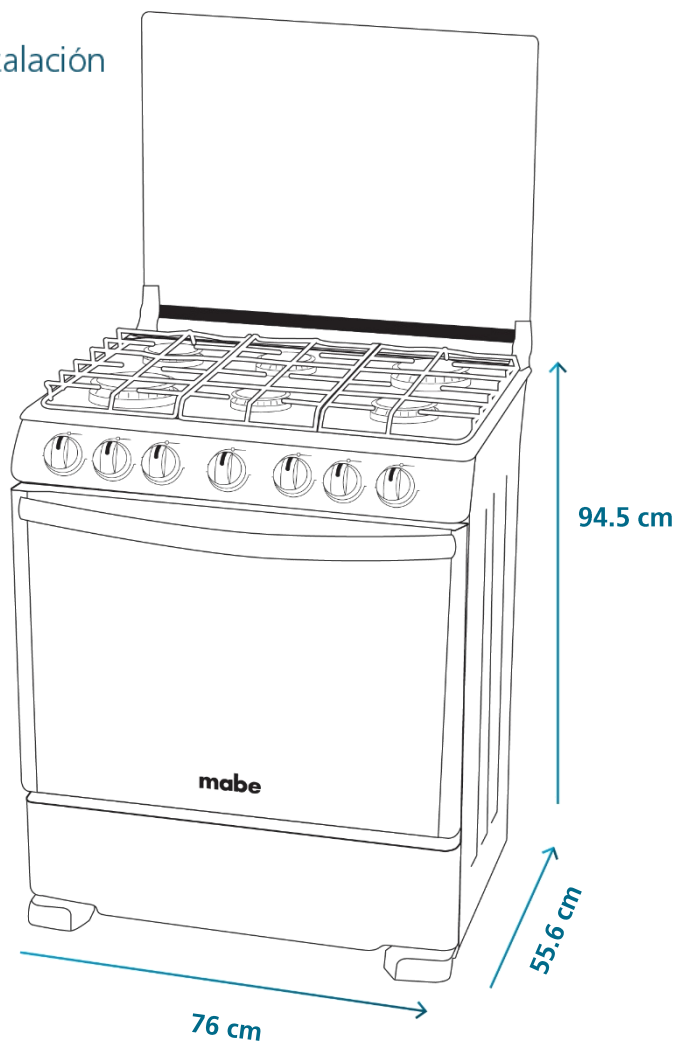

Ficha Comercial de Producto

Desde que **empiezas** a cocinar, hasta que **terminas** de limpiar.

Especificaciones

Producto: Cocina de piso a gas LP

Nomenclatura: EM7640FX0

EAN / UPC: 7861032326222

Capacidad: 76 cm

Quemadores sellados

- 1 Triple Ring (2.89 kW/h | 9,866 BTU/h)
- 2 Jumbo (2.50 kW/h | 8,535 BTU/h)
- 2 Estándar (1.44 kW/h | 4,916 BTU/h)

Horno

- Termostato
- Encendido electrónico por botón
- Luz interior
- Grill superior a gas
- Asador de pollo
- Bandeja recoge grasa
- 1 parrilla autodeslizable
- Recubrimiento interior Easy Clean Pro
- Puerta panorámica con vidrio espejo
- Capacidad 109.83 L
- 110V / 60Hz

Ficha Comercial de Producto

Desde que **empiezas** a cocinar, hasta que **terminas** de limpiar.

Especificaciones

Nomenclatura: EM7640FX0

EAN / UPC: 7861032326222

Importante

- Los laterales de la cocina deben estar a 20 mm de las paredes adyacentes y la bisagra de las tapas a no menos de 100 mm de la pared posterior.
- El techo, los armarios y el extractor de aire deberán estar a 760 mm (como mínimo).

Diagrama y medidas de instalación

Medidas y pesos

sin empaque Alto: 94.5 cm Ancho: 76.0 cm Profundo: 55.6 cm Peso: 44.7 kg

con empaque Alto: 99.0 cm Ancho: 82.0 cm Profundo: 68.0 cm Peso: 49.7 kg