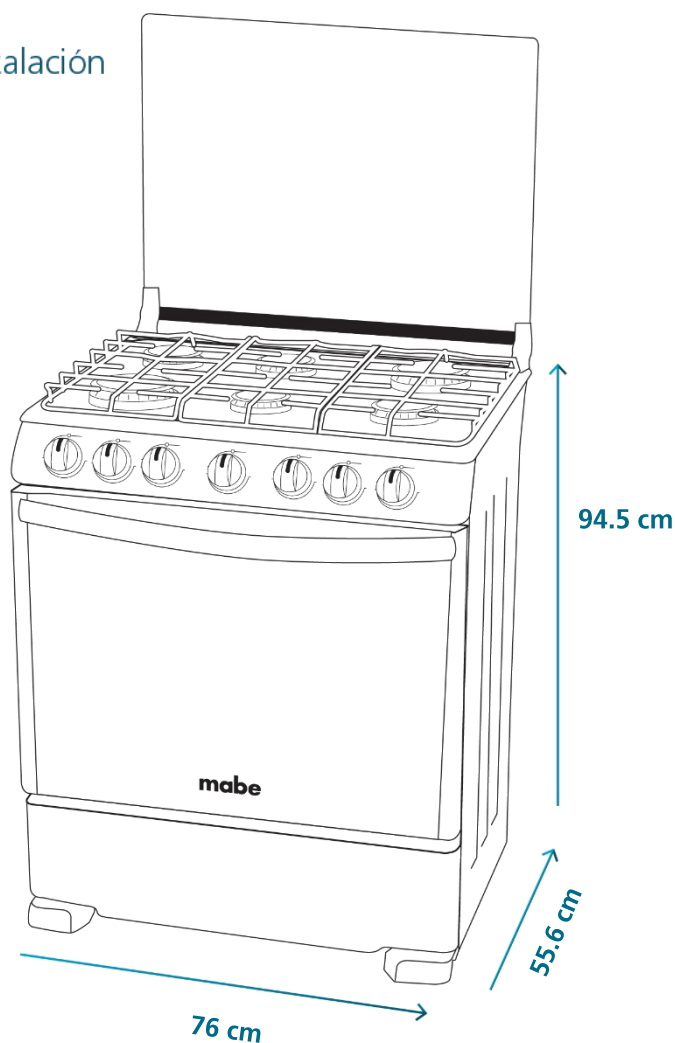

Color: Grafito

Características

- Tapa recta de cristal templado
- Plancha asadora con teflón
- 3 parrillas superiores de fundición
- Cubierta sellada con diseño continuo de acero inoxidable
- Encendido electrónico por botón

Quemadores sellados

- 2 Jumbo (2.50 kW/h | 8,535 BTU/h)
- 4 Estándar (1.44 kW/h | 4,916 BTU/h)

Horno

- Termocontrol
- Encendido electrónico por botón
- Luz interior
- 1 parrilla autodeslizable
- Recubrimiento interior Easy Clean Pro
- Puerta panorámica con vidrio negro
- Capacidad 109.83 L
- 110V / 60Hz

Ficha Comercial de Producto

Desde que **empiezas** a cocinar, hasta que **terminas** de limpiar.

Especificaciones

Nomenclatura: EM7620SG0

EAN / UPC: 7861032326208

Importante

- Los laterales de la cocina deben estar a 20 mm de las paredes adyacentes y la bisagra de las tapas a no menos de 100 mm de la pared posterior.
- El techo, los armarios y el extractor de aire deberán estar a 760 mm (como mínimo).

Diagrama y medidas de instalación

Medidas y pesos

sin empaque	Alto: 94.5 cm	Ancho: 76.0 cm	Profundo: 55.6 cm	Peso: 41.3 kg
con empaque	Alto: 99.0 cm	Ancho: 82.0 cm	Profundo: 68.0 cm	Peso: 46.3 kg