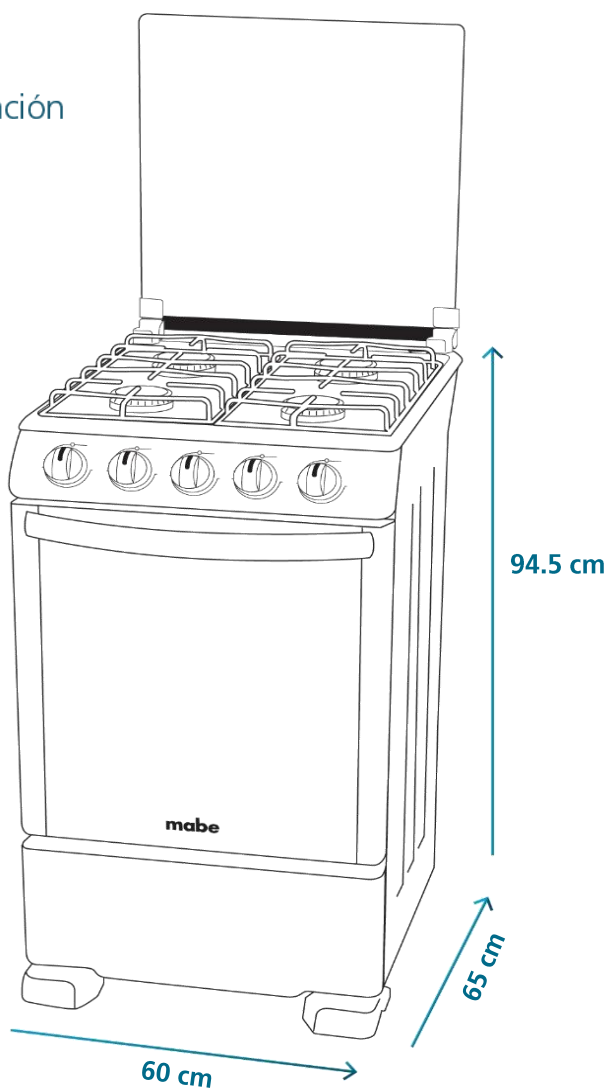

Ficha Comercial de Producto

Desde que **empiezas** a cocinar, hasta que **terminas** de limpiar.

Especificaciones

Producto: Cocina de piso a gas LP

Nomenclatura: EM6095FX0

EAN / UPC: 7861032326017

Capacidad: 60 cm

Quemadores sellados

- 1 Triple Ring (2.84 kW/h | 9,880 BTU/h)
- 1 Jumbo (2.50 kW/h | 8,535 BTU/h)
- 2 Estándar (1.44 kW/h | 4,916 BTU/h)

Horno

- Termostato
- Encendido electrónico por botón
- Luz interior
- Grill superior a gas
- Asador de pollo
- Bandeja recoge grasa
- 1 parrilla autodeslizable
- Recubrimiento interior Easy Clean Pro
- Puerta panorámica con vidrio espejo
- Capacidad 66.50 L
- 110V / 60Hz

Ficha Comercial de Producto

Desde que **empiezas** a cocinar, hasta que **terminas** de limpiar.

Especificaciones

Nomenclatura: EM6095FX0

EAN / UPC: 7861032326017

Importante

- Los laterales de la cocina deben estar a 20 mm de las paredes adyacentes y la bisagra de las tapas a no menos de 100 mm de la pared posterior.
- El techo, los armarios y el extractor de aire deberán estar a 760 mm (como mínimo).

Diagrama y medidas de instalación

Medidas y pesos

sin empaque	Alto: 94.5 cm	Ancho: 60.0 cm	Profundo: 65.0 cm	Peso: 41.4 kg
con empaque	Alto: 102.0 cm	Ancho: 68.0 cm	Profundo: 76.5 cm	Peso: 46.4 kg