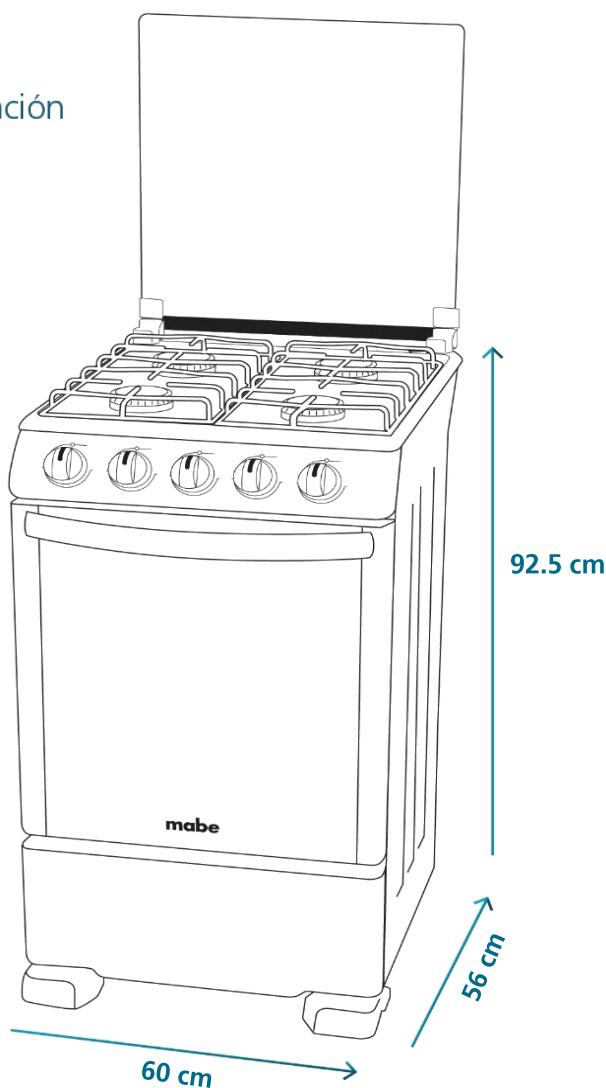

Ficha Comercial de Producto

Desde que **empiezas** a cocinar, hasta que **terminas** de limpiar.

Especificaciones

Producto: Cocina de piso a gas LP

Nomenclatura: EM6060FX1

EAN / UPC: 7861032326840

Capacidad: 60 cm

Quemadores sellados

- 1 Triple Ring (2.89 kW/h | 9,866 BTU/h)
- 1 Jumbo (2.50 kW/h | 8,535 BTU/h)
- 2 Estándar (1.44 kW/h | 4,916 BTU/h)

Horno

- Termostato
- Encendido electrónico por botón
- Luz interior
- Grill superior a gas
- 1 parrilla autodeslizable
- Recubrimiento interior Easy Clean Pro
- Puerta panorámica con vidrio espejo
- Capacidad 66.50 L
- 110V / 60Hz

Ficha Comercial de Producto

Desde que **empiezas** a cocinar, hasta que **terminas** de limpiar.

Especificaciones

Nomenclatura: EM6060FX1
EAN / UPC: 7861032326840

Importante

- Los laterales de la cocina deben estar a 20 mm de las paredes adyacentes y la bisagra de las tapas a no menos de 100 mm de la pared posterior.
- El techo, los armarios y el extractor de aire deberán estar a 760 mm (como mínimo).

Diagrama y medidas de instalación

Medidas y pesos

sin empaque	Alto: 92.5 cm	Ancho: 60.0 cm	Profundo: 56.0 cm	Peso: 31.7 kg
con empaque	Alto: 99.0 cm	Ancho: 66.0 cm	Profundo: 60.0 cm	Peso: 34.6 kg