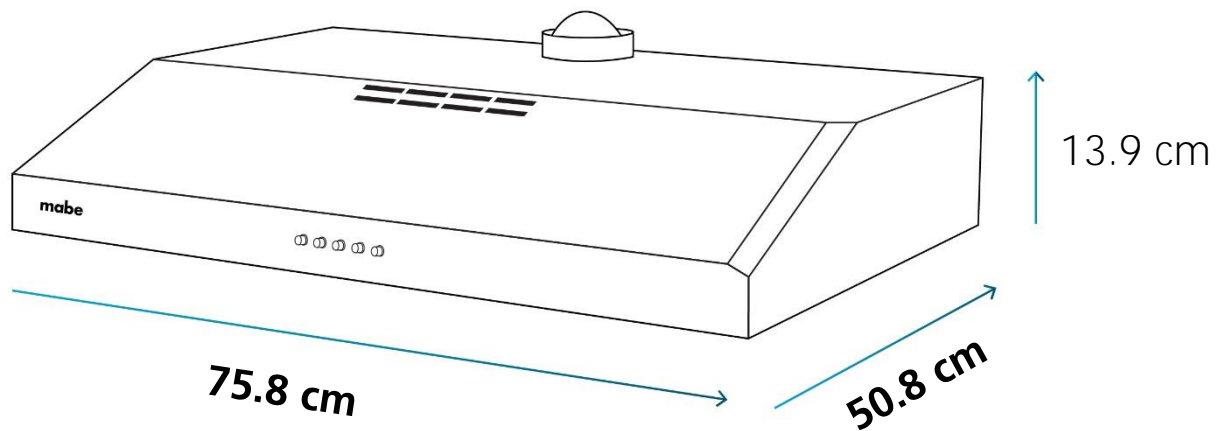

## Especificaciones

Producto: Campana utilitaria

Nomenclatura: CMPUV761SSX0

UPC / EAN: 7612985957236

Capacidad: 76 cm

Color: Inox

## Diagrama y medidas de instalación

## Medidas y pesos

<b>sin empaque</b>	Alto: 13.9 cm	Ancho: 75.8 cm	Profundo: 50.8 cm	Peso: 5.4 kg
<b>con empaque</b>	Alto: 19.8 cm	Ancho: 81.6 cm	Profundo: 56.3 cm	Peso: 6.3 kg