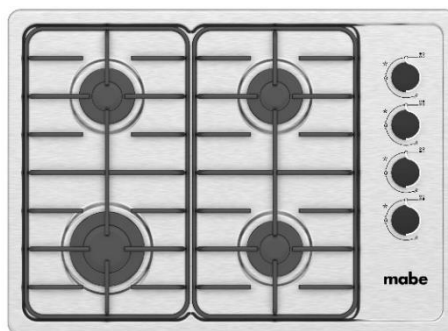

## Especificaciones

Producto: Cubierta empotrable

Nomenclatura: CMG6054SA-2EC

UPC / EAN: 7861032326376

Capacidad: 60 cm

Color: Inox

## Características

- Gas natural con kit a Gas LP
- 2 parrillas superiores de fundición
- Cubierta sellada de acero inoxidable
- Encendido electrónico integrado a perillas
- 110 - 127V / 60Hz

Quemadores sellados

## Especificaciones

Producto: Cubierta empotrable

Nomenclatura: CMG6054SA-2EC

UPC / EAN: 7861032326376