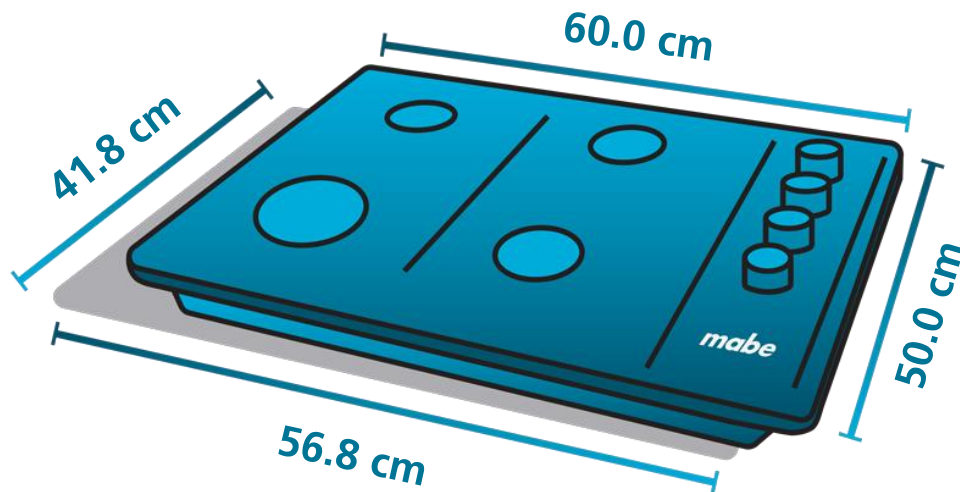

## Especificaciones

Producto: Cubierta empotrable

Nomenclatura: CMG6054SA-2EC

UPC / EAN: 7861032326376

## Diagrama y medidas de instalación

## Medidas y pesos

<b>sin empaque</b>	Alto: 9.5 cm	Ancho: 60.0 cm	Profundo: 50.0 cm	Peso: 7.9 kg
<b>con empaque</b>	Alto: 14.0 cm	Ancho: 71.0 cm	Profundo: 72.0 cm	Peso: 8.9 kg