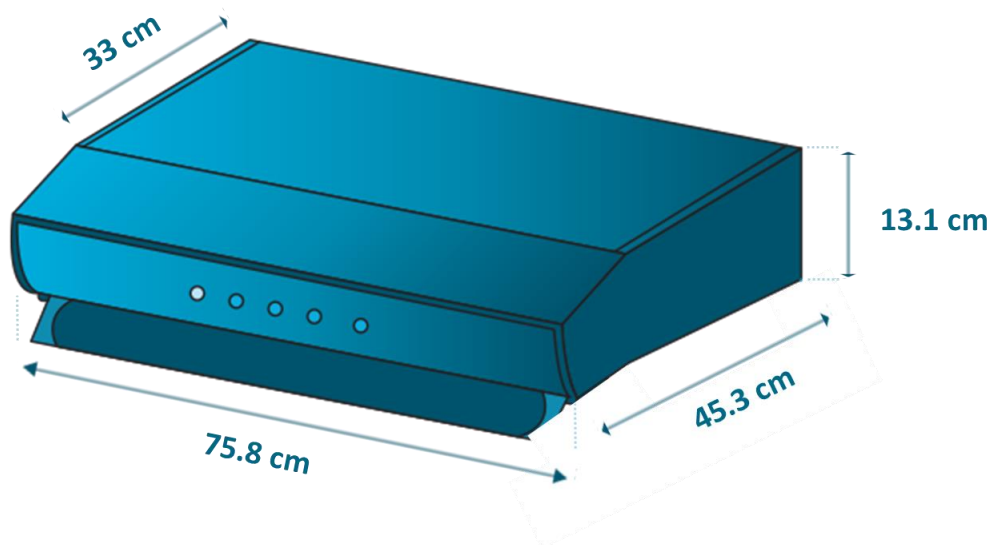

Ficha técnica de producto

Especificaciones

Producto: Campana

Nomenclatura: CM76311

EAN: 757638902939

Capacidad: 76 cm

Color: Acero Inoxidable

Importante

- Su producto está provisto de un tomacorriente polarizado tipo "Y" con cable a tierra integrado.
- No elimine la terminal de tierra ni use adaptadores.
- Si el cordón de alimentación es dañado, éste debe sustituirse por el fabricante, por su agente de servicio autorizado o por personal calificado con el fin de evitar un peligro.

Dimensiones y espacios mínimos

- La distancia mínima de seguridad entre los quemadores de la cocina y la campana debe ser de 650 mm (algunos modelos pueden instalarse a una altura menor, verificarlo en las secciones de dimensiones e instalación).
- Conecte la campana a la chimenea de descarga mediante un ducto de 120 mm de diámetro mínimo.

Cuando tu hogar funciona,
todo funciona.

mabe