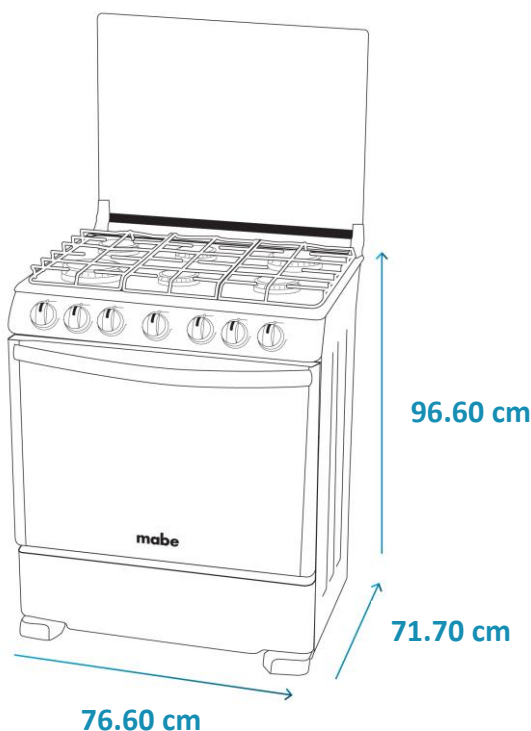

## Especificaciones

Producto: Estufa de piso

Nomenclatura: WEM7661CFIX1

UPC / EAN: 757638397483

Capacidad: 76 cm

Color: Acero Inoxidable

### Importante

- Los laterales de la estufa deben estar a 20 mm de las paredes adyacentes y la bisagra de las tapas a no menos de 100 mm de la pared posterior.
- El techo, los armarios y el extractor de aire deberán estar a 760 mm (como mínimo).

### Medidas y pesos

<b>sin empaque</b>	Alto: 96.60 cm	Ancho: 76.60 cm	Profundo: 71.70 cm	Peso: 41.10 kg
<b>con empaque</b>	Alto: 99.50 cm	Ancho: 80.00 cm	Profundo: 76.00 cm	Peso: 45.40 kg