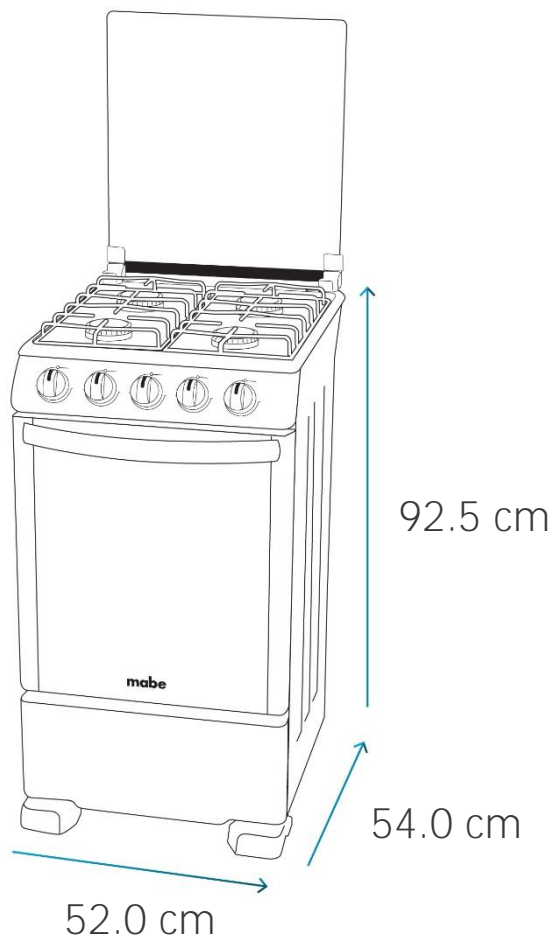

Especificaciones

Producto: Cocina de piso

Nomenclatura: TX5120EX3

EAN / UPC: 7861032328523

Capacidad: 52 cm

Color: Inox

Características

- Gas LP
- Capelo recto de cristal templado
- 2 parrillas superiores de alambón
- Cubierta sellada de acero inoxidable
- Encendido electrónico por botón

Quemadores

- 4 Estándar (1.61 kW/h | 5,493 BTU's)

Horno

- Capacidad térmica de 3.89 kW/h | 13,273 BTU's
- Termocontrol
- Encendido manual
- 1 parrilla esmaltada estándar
- Perfect Cook
- Recubrimiento interior Easy Clean Pro
- Puerta panorámica con vidrio negro serigrafiado
- Capacidad 63.00 L | 2.22 ft³
- 110V / 60Hz

Especificaciones

Producto: Cocina de piso

Nomenclatura: TX5120EX3

EAN / UPC: 7861032328523

Importante

- Los laterales de la cocina deben estar a 20 mm de las paredes adyacentes y la bisagra de las tapas a no menos de 100 mm de la pared posterior.
- El techo, los armarios y el extractor de aire deberán estar a 760 mm (como mínimo).

Diagrama y medidas de instalación

Medidas y pesos

sin empaque	Alto: 92.5 cm	Ancho: 52.0 cm	Profundo: 54.0 cm	Peso: 32.1 kg
con empaque	Alto: 99.0 cm	Ancho: 57.0 cm	Profundo: 57.0 cm	Peso: 35.6 kg