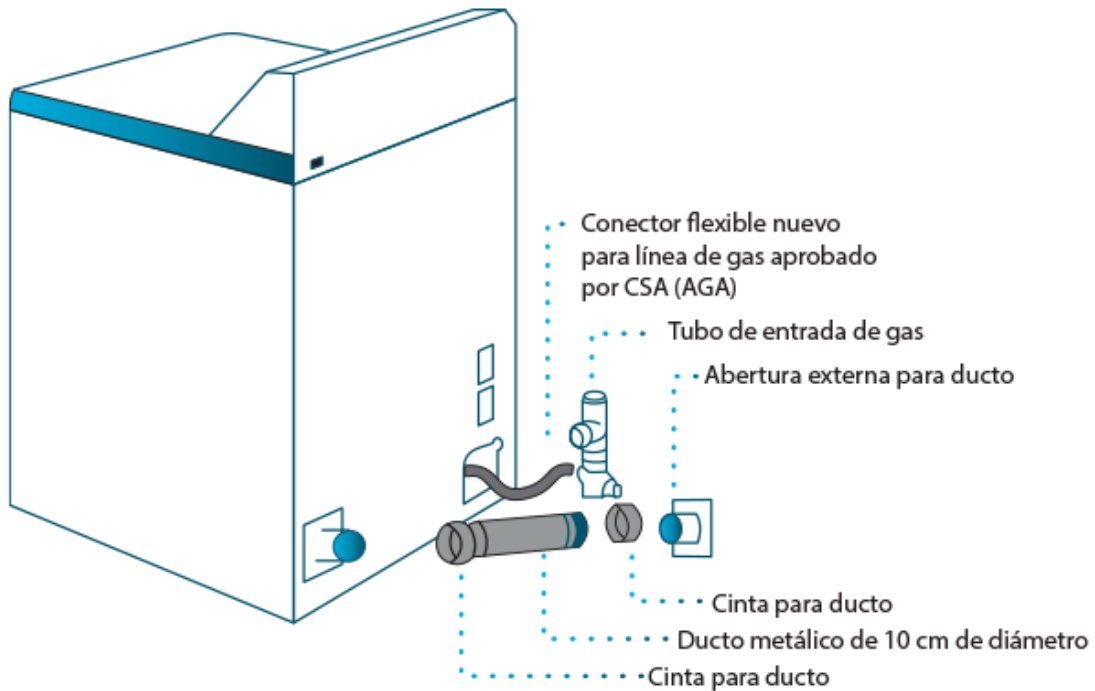

Especificaciones

Producto: Secadora

Nomenclatura: SMG17R8MSBAB0

EAN / UPC: 757638970662

Capacidad: 7.4 cuft

Color: Blanco

Características

- Panel de perilla + botón
- Sensor de secado
- 4 niveles de temperatura
- Secado por tiempo (de 10 a 90 min)
- 43 configuraciones de secado y 10 programas automáticos (sanitizado, voluminosa-edredones, ropa de cama, algodones, carga variada, planchado permanente, delicada, express, jeans, calentar)
- Funciones adicionales (esponjar con aire, ahorro de energía, inicio programado, mi ciclo, volumen, alarma de humedad, antiarrugas, bloqueo de panel)
- Tambor con recubrimiento anticorrosión
- Luz LED en tambor
- Puerta reversible de vidrio ahumado
- Jaladera pocket en puerta
- Filtro atrapa pelusas
- Gas LP
- 127V/60Hz

EAN / UPC: 757638970662

Diagrama y medidas de instalación

Secadora **Gas**

Importante

- Asegúrese de retirar todos los aditamentos del empaque tanto de la parte superior como de la inferior de su secadora.
- Ajuste las cuatro patas niveladoras lo necesario para que su secadora quede firmemente apoyada; use nivel para comprobar la correcta nivelación.
- Limpie el filtro de pelusa antes de cada carga para evitar la acumulación de pelusa en la secadora. Nunca opere la secadora sin el filtro atrapapelusa en su sitio.