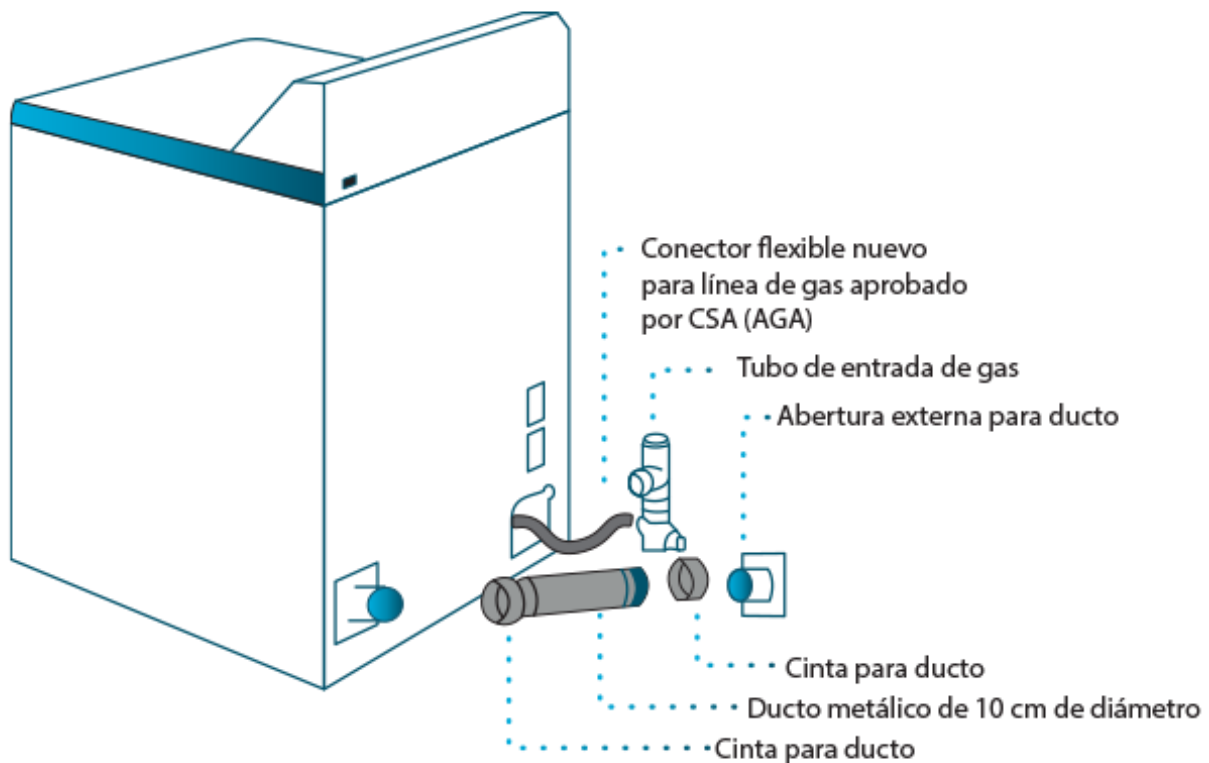

Especificaciones

Producto: Secadora
Nomenclatura: SMG17R8MSBABO
EAN / UPC: 757638970662
Capacidad: 7.4 Cuft
Color: Blanco

Características

- Panel con 4 perillas + botón
- Sensor de secado
- 4 niveles de temperatura
- Secado por tiempo (de 10 a 90 min)
- 19 configuraciones de secado y 4 programas automáticos (sanitizado, algodón, planchado permanente, delicados)
- Funciones adicionales (secado prolongado-antiarrugas, esponjar con aire, alarma de fin de ciclo)
- Tambor con recubrimiento anticorrosión
- Luz incandescente en tambor
- Puerta reversible de vidrio ahumado
- Jaladera pocket en puerta
- Filtro atrapa pelusas
- Gas LP
- 220V / 60Hz

Especificaciones

Nomenclatura: SMG17R8MSBAB0

EAN / UPC: 757638970662

Diagrama y medidas de instalación

Secadora Gas

Importante

- Asegúrese de retirar todos los aditamentos del empaque tanto de la parte superior como de la inferior de su secadora.
- Ajuste las cuatro patas niveladoras lo necesario para que su secadora quede firmemente apoyada; use nivel para comprobar la correcta nivelación.
- Limpie el filtro de pelusa antes de cada carga para evitar la acumulación de pelusa en la secadora. Nunca opere la secadora sin el filtro atrapelusa en su sitio.