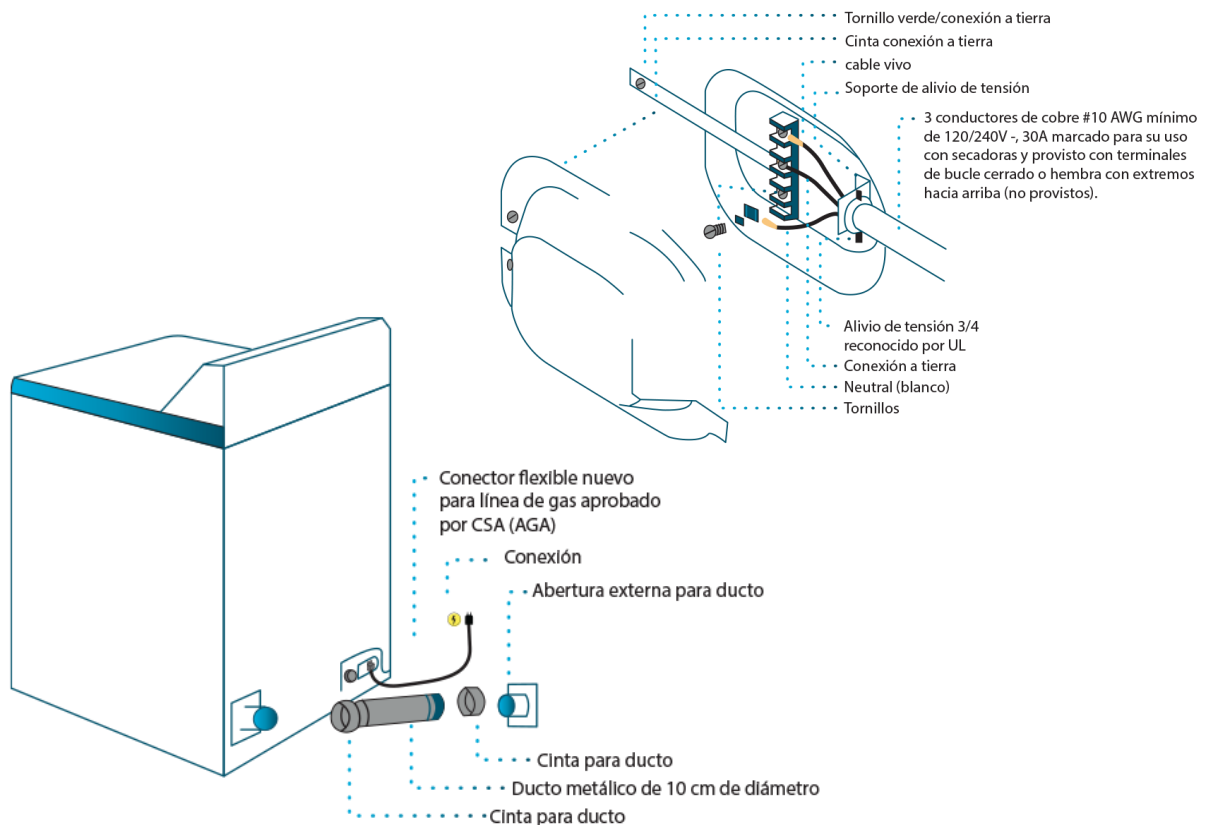

Especificaciones

Producto: Secadora eléctrica
Nomenclatura: SME17R8MSBBPO
EAN / UPC: 757638970693
Capacidad: 7.4 cuft
Color: Blanco

Características

- Panel de perilla + botón
- Sensor de secado
- 4 niveles de temperatura
- Secado por tiempo (de 10 a 90 min)
- 43 configuraciones de secado y 10 programas automáticos (sanitizado, voluminosa-edredones, ropa de cama, algodones, carga variada, planchado permanente, delicada, express, jeans, calentar)
- Funciones adicionales (esponjar con aire, ahorro de energía, inicio programado, mi ciclo, volumen, alarma de humedad, antiarrugas, bloqueo de panel)
- Tambor con recubrimiento anticorrosión
- Luz LED en tambor
- Puerta reversible de vidrio ahumado
- Jaladera pocket en puerta
- Filtro atrapa pelusas
- 220V/60Hz

Diciembre 2021

¹El 10% de ahorro equivale a 458 watts-hora para una carga combinada de 5.5 kg de ropa de jeans, toallas y camisas. Ahorro reflejado en equipos con modo de ahorro eco-cycle.

²Resultados basados en pruebas de laboratorio bajo el Protocolo NFS P172 con textiles de 50-100% algodón. Puede variar por condiciones de uso.

Especificaciones

Nomenclatura: SME27N5MSBBP0

EAN / UPC: 757638970693

Diagrama y medidas de instalación

Secadora **Eléctrica**

Medidas y pesos

sin empaque	Alto: 111.00 cm	Ancho: 68.80 cm	Profundo: 78.00 cm	Peso: 46.20 kg
con empaque	Alto: 118.36 cm	Ancho: 73.43 cm	Profundo: 82.32 cm	Peso: 55.90 kg