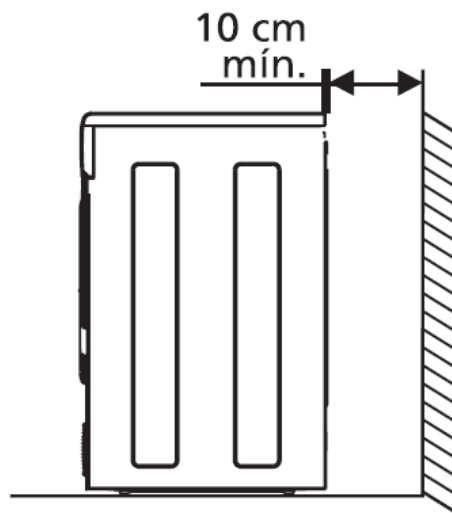

Especificaciones

Nomenclatura: SEM81BDBB, GB

EAN / UPC: B: 7502271278773, G: 7502271278780

Importante

- Asegúrese de retirar todos los aditamentos del empaque tanto de la parte superior como de la inferior de su secadora.
- Ajuste las cuatro patas niveladoras lo necesario para que su secadora quede firmemente apoyada; use nivel para comprobar la correcta nivelación.
- Limpie el filtro de pelusa antes de cada carga para evitar la acumulación de pelusa en la secadora. Nunca opere la secadora sin el filtro atrapelusa en su sitio.

Diagrama y medidas de instalación

La secadora debe colocarse en un área ventilada y a una distancia de 10 cm por lo menos del muro trasero.

Medidas y pesos

sin empaque	Alto: 84.0 cm	Ancho: 59.5 cm	Profundo: 54.5 cm	Peso: 32 kg
con empaque	Alto: 89.0 cm	Ancho: 65.8 cm	Profundo: 58.0 cm	Peso: 37 kg