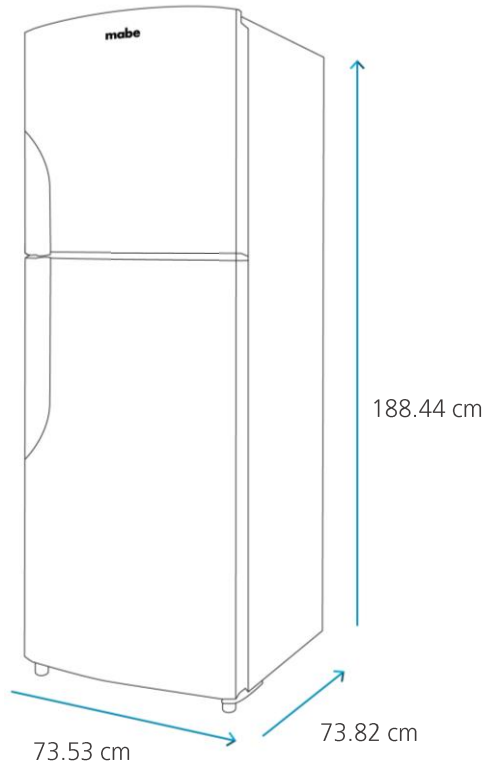

Especificaciones

Producto: Refrigerador Top Mount Automático

Nomenclatura: RMS510IVMRM0

UPC / EAN: 757638371025

Capacidad: 510 L

Color: Inox Mate

Características

En enfriador:

Diagrama y medidas de instalación

Medidas y pesos

sin empaque	Alto: 188.44 cm	Ancho: 73.53 cm	Profundo: 73.82 cm	Peso: 73.00 kg
con empaque	Alto: 191.45 cm	Ancho: 76.84 cm	Profundo: 84.46 cm	Peso: 76.50 kg