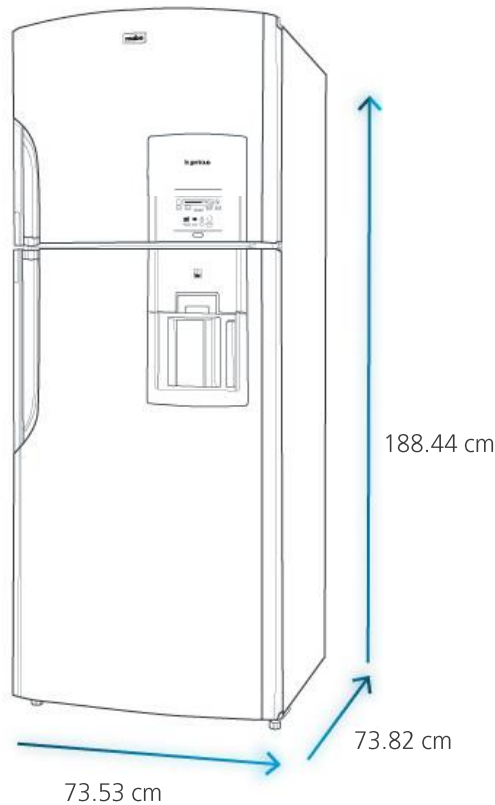

## Especificaciones

Producto: Refrigerador Top Mount Automático

Nomenclatura: RMS510IBMRM0

UPC / EAN: 757638401203

Capacidad: 510 L

Color: Inox Mate

## Especificaciones

Producto: Refrigerador Top Mount Automático

Nomenclatura: RMS510IBMRM0

UPC / EAN: 757638401203

## Diagrama y medidas de instalación

## Medidas y pesos

<b>sin empaque</b>	Alto: 188.44 cm	Ancho: 73.53 cm	Profundo: 73.82 cm	Peso: 88.00 kg
<b>con empaque</b>	Alto: 191.45 cm	Ancho: 76.84 cm	Profundo: 84.46 cm	Peso: 94.00 kg