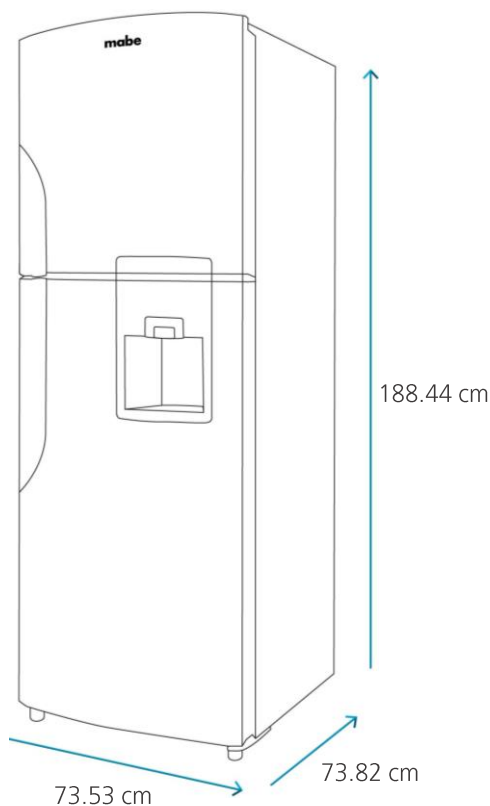

Especificaciones

Producto: Refrigerador Top Mount Automático

Nomenclatura: RMS510IAMRM0

UPC / EAN: 757638371049

Capacidad: 510 L

Color: Inox Mate

Características

En puerta

- Despachador de agua (1.7 L)

En enfriador:

- Luz **LED**
- 3 anaqueles en puerta
- 1 anaquel especial para botellas
- 3 parrillas de cristal templado
- Cajón legumbrero con tapa de cristal
- Charola para carnes frías

Especificaciones

Producto: Refrigerador Top Mount Automático

Nomenclatura: RMS510IAMRM0

UPC / EAN: 757638371049

Importante

- Después de realizar un traslado, el refrigerador debe de dejarse reposar por un mínimo de 8 horas antes de conectarse.
- Posteriormente se debe dejar conectado 8 horas más para que alcance la temperatura ideal antes de meter los alimentos.

Diagrama y medidas de instalación

Medidas y pesos

sin empaque	Alto: 188.44 cm	Ancho: 73.53 cm	Profundo: 73.82 cm	Peso: 76.00 kg
con empaque	Alto: 191.45 cm	Ancho: 76.84 cm	Profundo: 84.46 cm	Peso: 79.50 kg