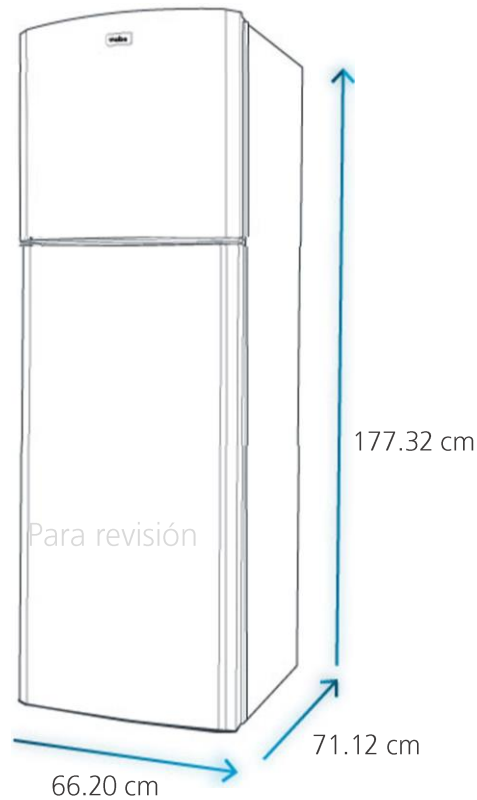

## Diagrama y medidas de instalación

## Medidas y pesos

<b>sin empaque</b>	Alto: 177.32 cm	Ancho: 66.20 cm	Profundo: 71.12 cm	Peso: 63.00 kg
<b>con empaque</b>	Alto: 182.25 cm	Ancho: 71.44 cm	Profundo: 79.06 cm	Peso: 70.00 kg