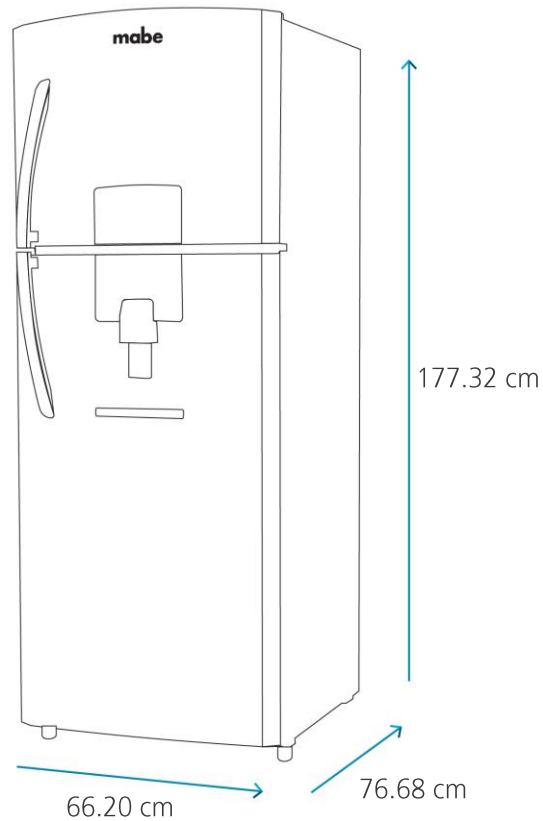

Especificaciones

Producto: Refrigerador Top Mount Automático

Nomenclatura: RME360FZMRM0

UPC / EAN: 757638374163

Capacidad: 360 L

Color: Inox Mate

Características

En puerta:

- **Display**
- Despachador de agua (3.3 L)

En enfriador:

- 3 parrillas de cristal templado
- Cajón legumbrero con tapa de cristal templado
- Cajón para carnes frías
- 1 anaquel medio
- 2 anaqueles completos
- 1 anaquel para botellas
- Huevera
- Luz

Especificaciones

Producto: Refrigerador Top Mount Automático

Nomenclatura: RME360FZMRM0

UPC / EAN: 757638374163

Importante

- Después de realizar un traslado, el refrigerador debe de dejarse reposar por un mínimo de 8 horas antes de conectarse.
- Posteriormente se debe dejar conectado 8 horas más para que alcance la temperatura ideal antes de meter los alimentos.

Diagrama y medidas de instalación

Medidas y pesos

sin empaque	Alto: 177.32 cm	Ancho: 66.20 cm	Profundo: 76.68 cm	Peso: 63.00 kg
con empaque	Alto: 182.25 cm	Ancho: 71.44 cm	Profundo: 79.06 cm	Peso: 70.00 kg