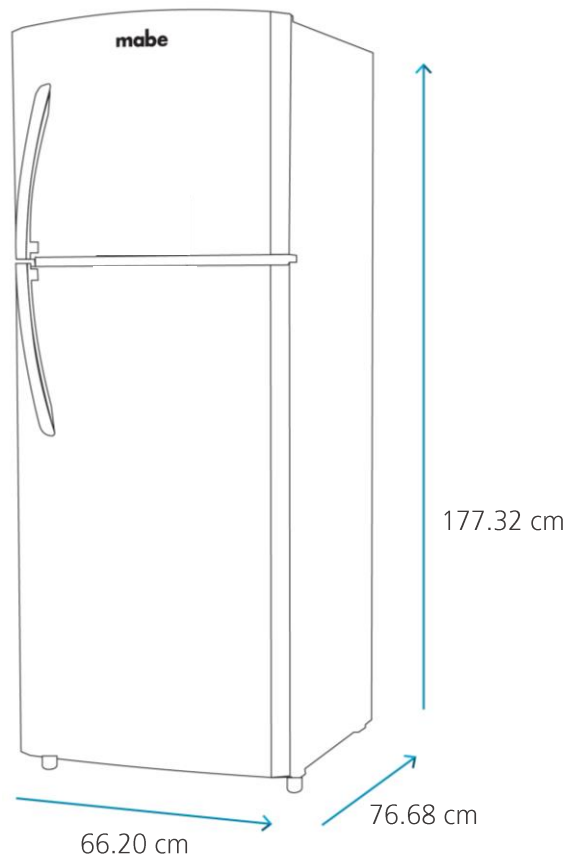

Especificaciones

Producto: Refrigerador Top Mount Automático

Nomenclatura: RME360FXMRM0

UPC / EAN: 757638371087

Capacidad: 360 L

Color: Inox Mate

Características

En enfriador:

Especificaciones

Producto: Refrigerador Top Mount Automático

Nomenclatura: RME360FXMRM0

UPC / EAN: 757638371087

Importante

- Después de realizar un traslado, el refrigerador debe de dejarse reposar por un mínimo de 8 horas antes de conectarse.
- Posteriormente se debe dejar conectado 8 horas más para que alcance la temperatura ideal antes de meter los alimentos.

Diagrama y medidas de instalación

Medidas y pesos

sin empaque	Alto: 177.32 cm	Ancho: 66.20 cm	Profundo: 76.68 cm	Peso: 63.00 kg
con empaque	Alto: 182.25 cm	Ancho: 71.44 cm	Profundo: 79.06 cm	Peso: 70.00 kg