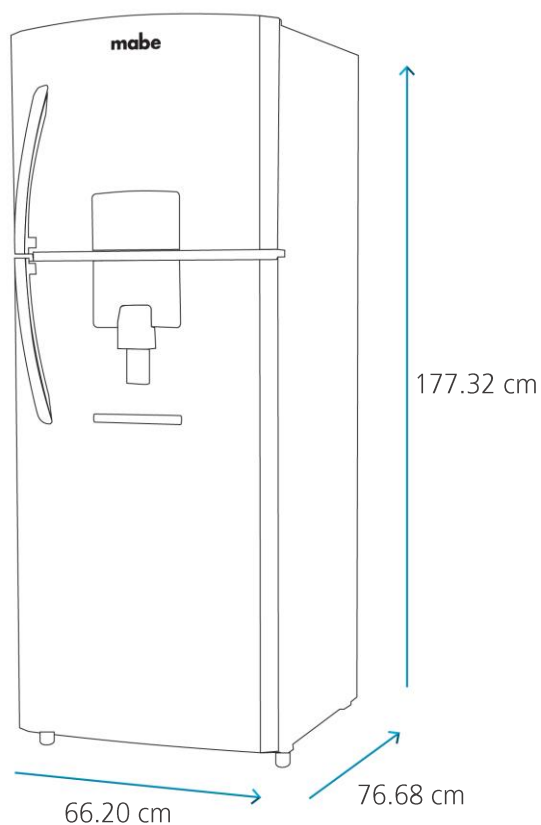

Especificaciones

Producto: Refrigerador Top Mount Automático

Nomenclatura: RME360FGMRM0

UPC / EAN: 757638374149

Capacidad: 360 L

Color: Inox Mate

Características

- Despachador de agua (3.3 L)

Especificaciones

Producto: Refrigerador Top Mount Automático

Nomenclatura: RME360FGMRM0

UPC / EAN: 757638374149

Importante

- Después de realizar un traslado, el refrigerador debe de dejarse reposar por un mínimo de 8 horas antes de conectarse.
- Posteriormente se debe dejar conectado 8 horas más para que alcance la temperatura ideal antes de meter los alimentos.

Diagrama y medidas de instalación

Medidas y pesos

sin empaque	Alto: 177.32 cm	Ancho: 66.20 cm	Profundo: 76.68 cm	Peso: 63.00 kg
con empaque	Alto: 182.25 cm	Ancho: 71.44 cm	Profundo: 79.06 cm	Peso: 70.00 kg