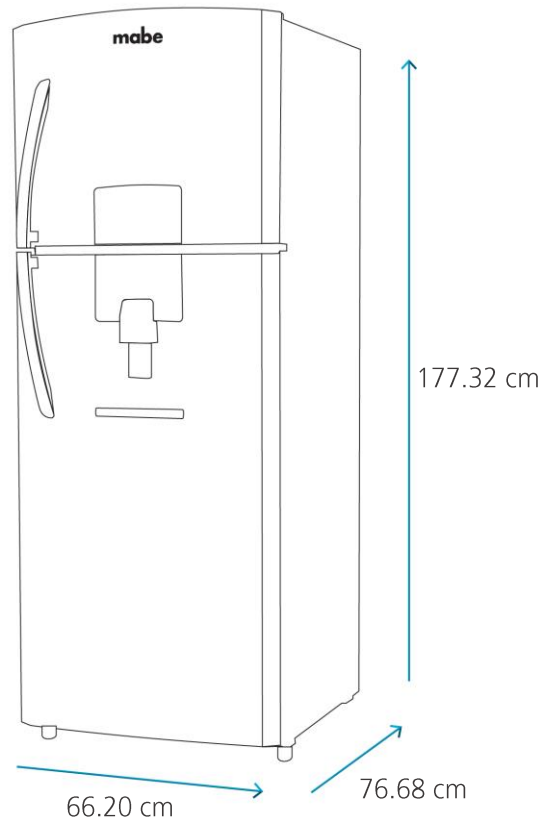

Especificaciones

Producto: Refrigerador Top Mount Automático

Nomenclatura: RME360FDMRMO

UPC / EAN: 757638378352

Capacidad: 360 L

Color: Inox Mate

Características

En puerta:

- Despachador de agua (2 L)

En enfriador:

- 3 parrillas de cristal templado
- Cajón legumbrero con tapa de cristal
- 2 anaqueles completo en puerta
- 1 anaquel medio en puerta
- 1 anaquel para botellas
- Huevera
- Luz **LED**

Especificaciones

Producto: Refrigerador Top Mount Automático

Nomenclatura: RME360FDMRMO

UPC / EAN: 757638378352

Importante

- Después de realizar un traslado, el refrigerador debe de dejarse reposar por un mínimo de 8 horas antes de conectarse.
- Posteriormente se debe dejar conectado 8 horas más para que alcance la temperatura ideal antes de meter los alimentos.

Diagrama y medidas de instalación

Medidas y pesos

sin empaque	Alto: 177.32 cm	Ancho: 66.20 cm	Profundo: 76.68 cm	Peso: 63.00 kg
con empaque	Alto: 182.25 cm	Ancho: 71.44 cm	Profundo: 79.06 cm	Peso: 70.00 kg