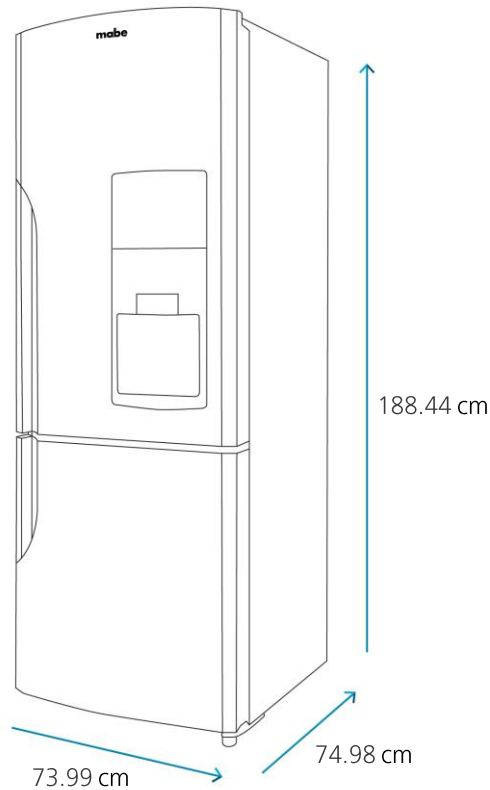

Especificaciones

Producto: Refrigerador Bottom Mount Automático

Nomenclatura: RMB520IJMRM0

UPC / EAN: 757638371094

Capacidad: 520 L

Color: Inox Mate

Características

En puerta

- **Display**
- Jaladera metálica
- Despachador de agua (1.7 L)

En enfriador:

- Luz **LED**
- Cajón legumbrero
- 2 anaqueles en puerta
- 1 anaquel especial para botellas
- 1 parrilla ajustable de cristal templado
- 2 parrillas medias ajustables de cristal templado

Especificaciones

Producto: Refrigerador Bottom Mount Automático

Nomenclatura: RMB520IJMRM0

UPC / EAN: 757638371094

Importante

- Después de realizar un traslado, el refrigerador debe de dejarse reposar por un mínimo de 8 horas antes de conectarse.
- Posteriormente se debe dejar conectado 8 horas más para que alcance la temperatura ideal antes de meter los alimentos.

Diagrama y medidas de instalación

Medidas y pesos

sin empaque	Alto: 188.44 cm	Ancho: 73.99 cm	Profundo: 74.98 cm	Peso: 85.00 kg
con empaque	Alto: 191.45 cm	Ancho: 76.48 cm	Profundo: 82.55 cm	Peso: 88.50 kg