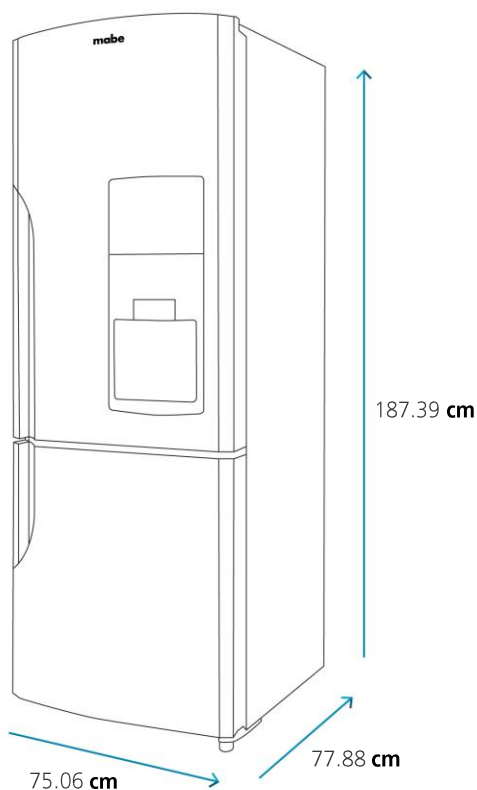

## Especificaciones

Producto: Refrigerador automático tipo Bottom Mount

Nomenclatura: RMB520IBMRP1

UPC / EAN: 757638378024

Capacidad: 520 L

Color: Black Stainless Steel

### En puerta

- Display táctil
- Jaladera iluminada
- Despachador de agua (1.7 L)

## Diagrama y medidas de instalación

## Medidas y pesos

<b>sin empaque</b>	Alto: 187.39 cm	Ancho: 75.06 cm	Profundo: 77.88 cm	Peso: 81.81 kg
<b>con empaque</b>	Alto: 191.45 cm	Ancho: 78.23 cm	Profundo: 82.55 cm	Peso: 85.31 kg