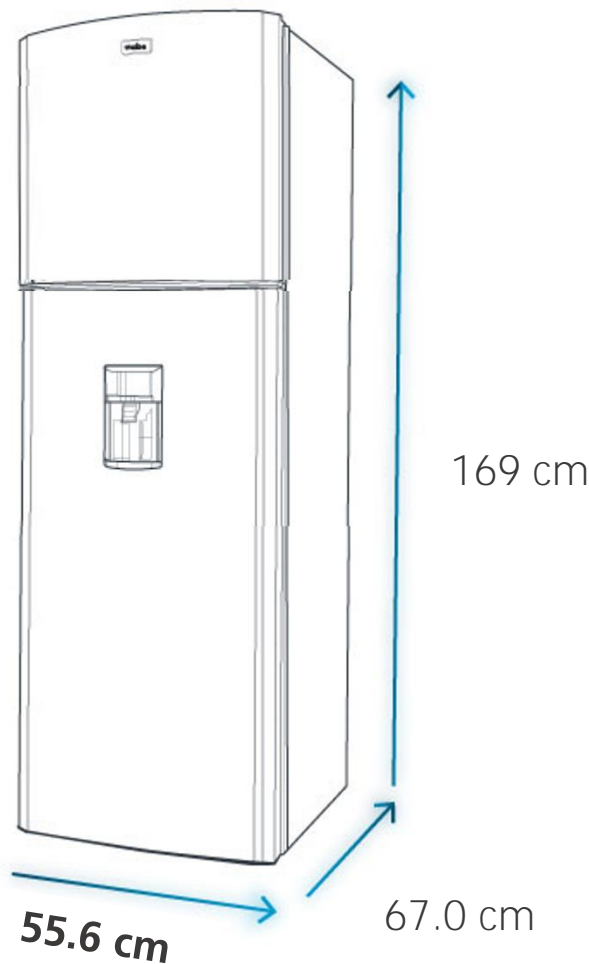

Especificaciones

Producto: Refrigerador automático

Nomenclatura: RMA264PYEC

EAN / UPC: 7704712274423

Capacidad: Bruta 264 L | Neta 239 L

Color: Black Steel

Importante

- Después de realizar un traslado, el refrigerador debe de dejarse reposar por un mínimo de 8 horas ² antes de conectarse.
- Posteriormente se debe dejar conectado 8 horas ² más para que alcance la temperatura ideal antes de meter los alimentos.

Diagrama y medidas de instalación

Medidas y pesos

	Alto: 169 cm	Ancho: 55.6 cm	Profundo: 67.0 cm	Peso: 47 kg
sin empaque				
con empaque	Alto: 171.6 cm	Ancho: 58.5 cm	Profundo: 66.3 cm	Peso: 48 kg

¹ Basado en pruebas internas de consumo de energía de acuerdo al método NTE-INEN-2206 y la norma de etiquetado RTE-INEN-035 vigente.