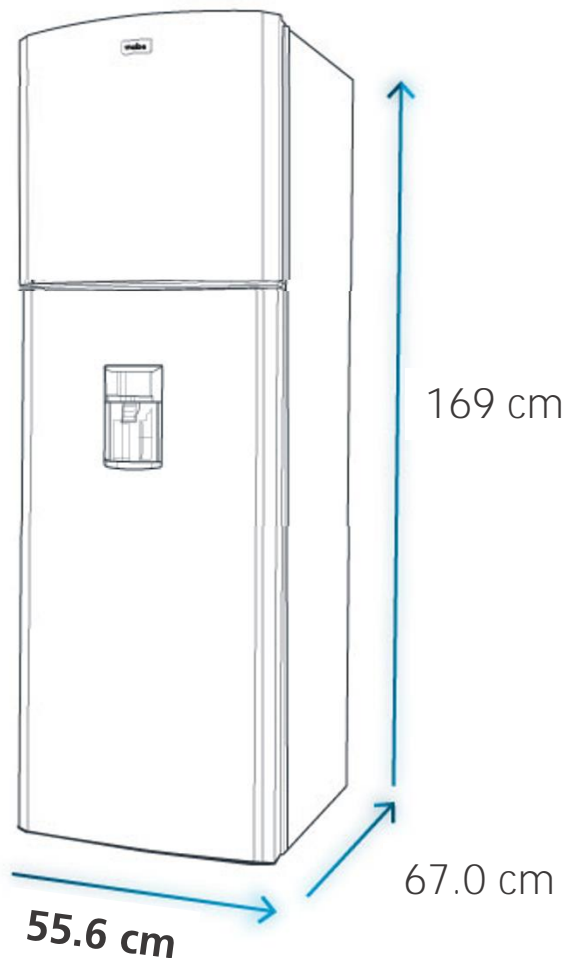

Diagrama y medidas de instalación

Medidas y pesos

	Alto: 169 cm	Ancho: 55.6 cm	Profundo: 67.0 cm	Peso: 47 kg
sin empaque				
con empaque	Alto: 171.6 cm	Ancho: 58.5 cm	Profundo: 66.3 cm	Peso: 48 kg

¹ Basado en pruebas internas de consumo de energía de acuerdo al método NTE-INEN-2206 y la norma de etiquetado RTE-INEN-035 vigente.