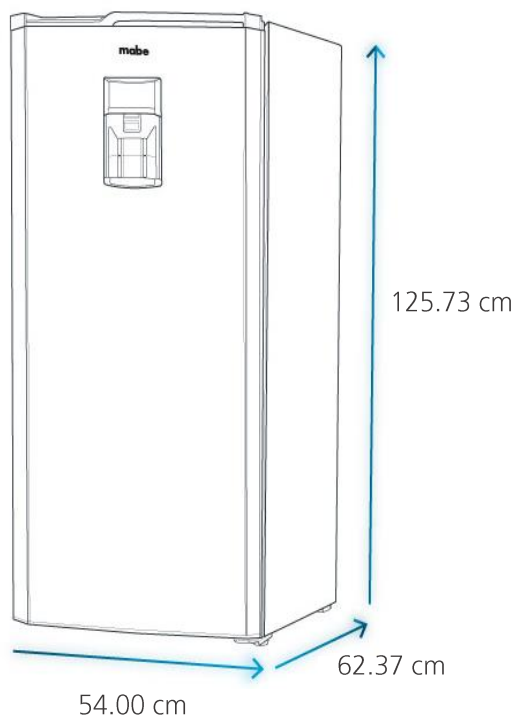

Especificaciones

Producto: 1 puerta manual

Nomenclatura: RMA210PYMRMO

UPC / EAN: 757638401173

Capacidad: 210 L

Color: Inox Mate

Características

En puerta

Especificaciones

Producto: 1 puerta manual

Nomenclatura: RMA210PYMRM0

UPC / EAN: 757638401173

Importante

- Después de realizar un traslado, el refrigerador debe de dejarse reposar por un mínimo de 8 horas antes de conectarse.
- Posteriormente se debe dejar conectado 8 horas más para que alcance la temperatura ideal antes de meter los alimentos.

Diagrama y medidas de instalación

Medidas y pesos

sin empaque	Alto: 125.73 cm	Ancho: 54.00 cm	Profundo: 62.37 cm	Peso: 36.00 kg
con empaque	Alto: 130.81 cm	Ancho: 57.63 cm	Profundo: 65.41 cm	Peso: 38.00 kg