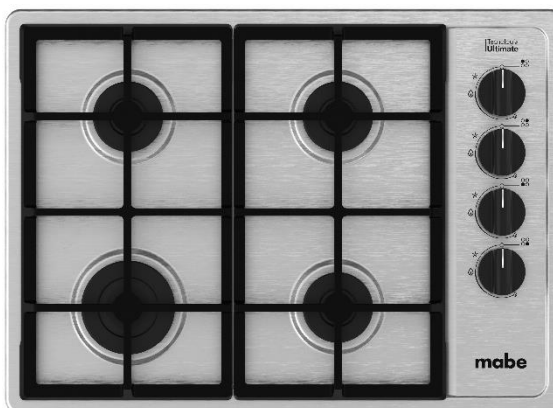

Especificaciones

Producto: Cubierta empotrable

Nomenclatura: PM6044PFO

UPC / EAN: 7861032327694

Capacidad: 60 cm

Color: Inox

Características

- Gas LP con kit a Gas natural
- 2 parrillas superiores de hierro fundido
- Cubierta sellada de acero inoxidable
- 4 controles manuales
- Encendido electrónico integrado a perillas
- 110 - 220V / 50 - 60Hz

Quemadores sellados

- 1 Rápido (2.16 kW/h | 7,370 BTU's)
- 3 Semirápidos (1.53 kW/h | 5,220 BTU's)

Principales beneficios

- Parrillas superiores de hierro fundido para desplazar ollas fácilmente, ya que tienen un diseño más robusto y resistente.
- Ahora con el encendido electrónico en perillas, obtén mayor seguridad y facilidad de uso.
- Quemador Rápido de gran tamaño y gran potencia para preparar todas tus recetas.

*Horno: aplica en recubrimiento interno.

*Cubierta inox: aplica para superficie de cubierta.

*Cubierta vitrocerámica: aplica contra choque térmico.