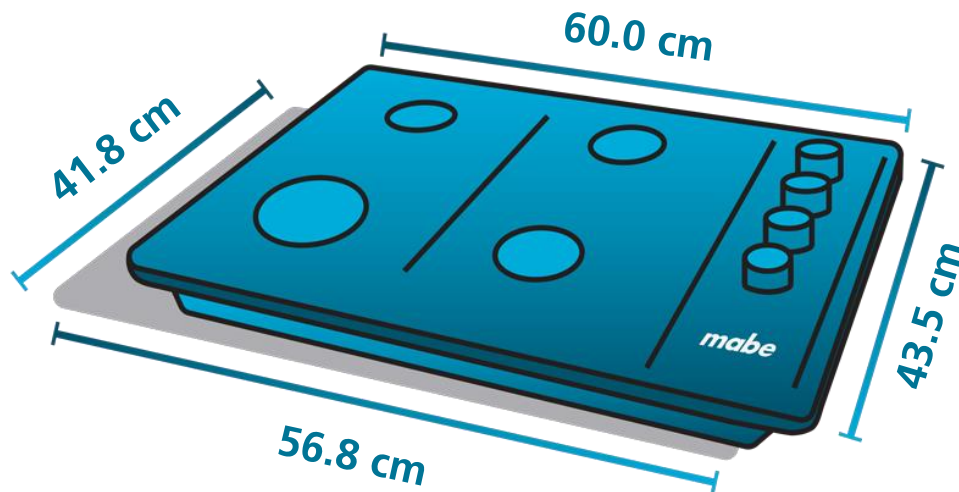

## Diagrama y medidas de instalación

## Medidas y pesos

<b>sin empaque</b>	Alto: 9.5 cm	Ancho: 60.0 cm	Profundo: 43.5 cm	Peso: 5.9 kg
<b>con empaque</b>	Alto: 14.0 cm	Ancho: 71.5 cm	Profundo: 53.0 cm	Peso: 6.9 kg