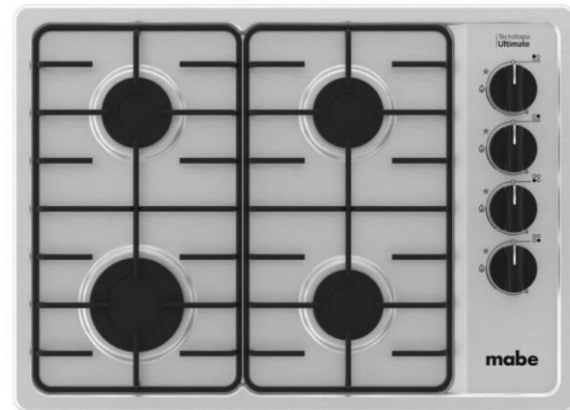

Especificaciones

Producto: Cubierta empotrable

Nomenclatura: PM6044NA0

UPC / EAN: 7861032327700

Capacidad: 60 cm

Color: Inox

Características

- Gas natural con kit a Gas LP
- 2 parrillas superiores de alambón
- Cubierta sellada de acero inoxidable
- 4 controles manuales
- Encendido electrónico integrado a perillas
- 110 - 127V / 60Hz

Quemadores sellados

- 1 Rápido (2.31 kW/h | 7,882 BTU's)
- 3 Semirápidos (1.68 kW/h | 5,732 BTU's)

Principales beneficios

- Parrillas superiores de alambón con diseño resistente para que cocines por más tiempo los platos que más te gustan.
- Ahora con el encendido electrónico en perillas, obtén mayor seguridad y facilidad de uso.
- Quemador Rápido de gran tamaño y gran potencia para preparar todas tus recetas.

Energía

Consumo de energía (2,11h/día) **260,7 kWh/mes**

Rendimiento quemadores **60 (%)**

El consumo de energía dependerá del lugar de instalación, modo de uso y mantenimiento del equipo.

Mesa de Trabajo Empotrable

Marca **MABE**

Modelo **PM6044NA0**

Compare este equipo con otros de similares características.

Menor consumo

Este equipo **B**

Mayor consumo

Hornillas (quemadores): 4

Consumo calorífico nominal: 7,35 kW

Tipo de encendido: Electrónico

Bloqueo de válvulas: No

Tipo de gas: Gas natural - GN

No retirar esta etiqueta hasta que se venda el equipo al consumidor final