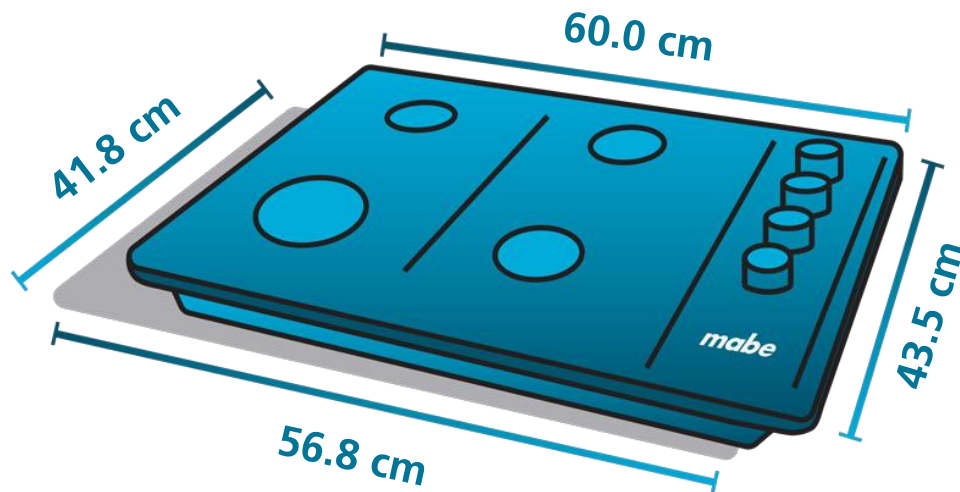

Diagrama y medidas de instalación

Medidas y pesos

sin empaque	Alto: 9.5 cm	Ancho: 60.0 cm	Profundo: 43.5 cm	Peso: 5.9 kg
con empaque	Alto: 14.0 cm	Ancho: 71.5 cm	Profundo: 53.0 cm	Peso: 6.9 kg