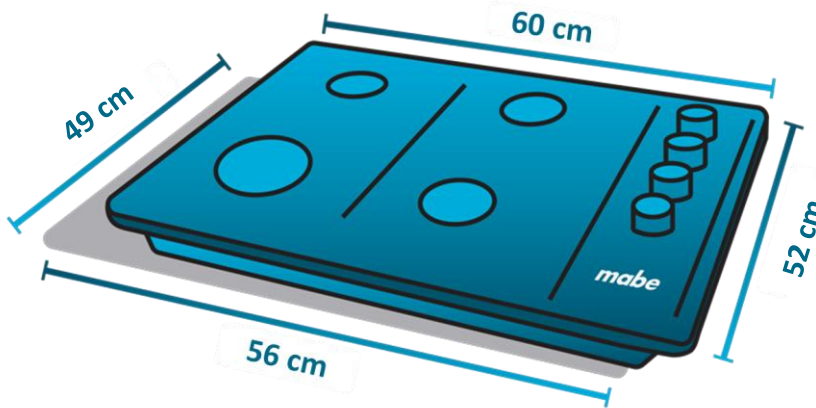

Cuatro zonas de cocción

- Zona frontal izquierda: 16.5 cm / 1,110 W
- Zona posterior izquierda: 20 cm / 1,600 W
- Zona frontal derecha: 20 cm / 1,600 W
- Zona posterior derecha: 16.5 cm / 1,100 W

## Medidas y pesos

<b>sin empaque</b>	Alto: 5.20 cm	Ancho: 60 cm	Profundo: 52 cm	Peso: 8.50 kg
<b>con empaque</b>	Alto: 9 cm	Ancho: 64 cm	Profundo: 57 cm	Peso: 9.50 kg