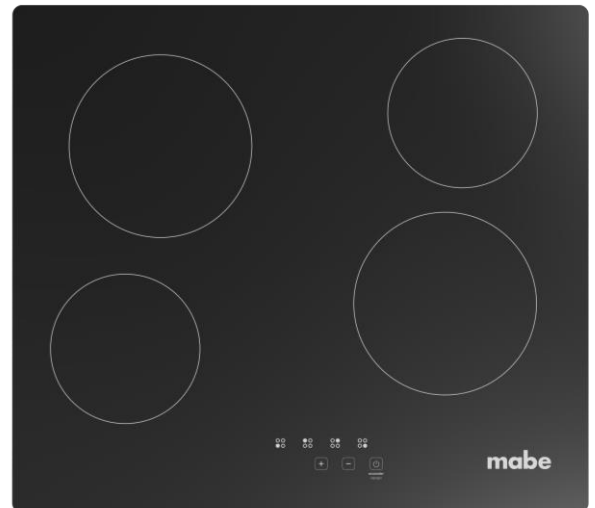

Especificaciones

Producto: Parrilla de vitrocerámica

Nomenclatura: PM6040EVN0

UPC / EAN: 757638399326

Capacidad: 60 cm

Color: Vidrio negro

Características

- Control Glass Touch
- 9 niveles de potencia
- Potencia nominal: 5,400 W
- Opción de reducción de potencia máxima: 3,600 W
- Apagado automático
- Indicador de calor residual "H"
- 220-240V / 50-60Hz

Cuatro zonas de cocción

- Zona frontal izquierda: 16.5 cm / 1,110 W
- Zona posterior izquierda: 20 cm / 1,600 W
- Zona frontal derecha: 20 cm / 1,600 W
- Zona posterior derecha: 16.5 cm / 1,100 W

Principales beneficios

- 4 potentes zonas de cocción para mayor versatilidad de tus platos.
- Cubierta de vitrocerámica de máxima resistencia y fácil limpieza.
- Display Glass Touch para controlar fácilmente todas las funciones.