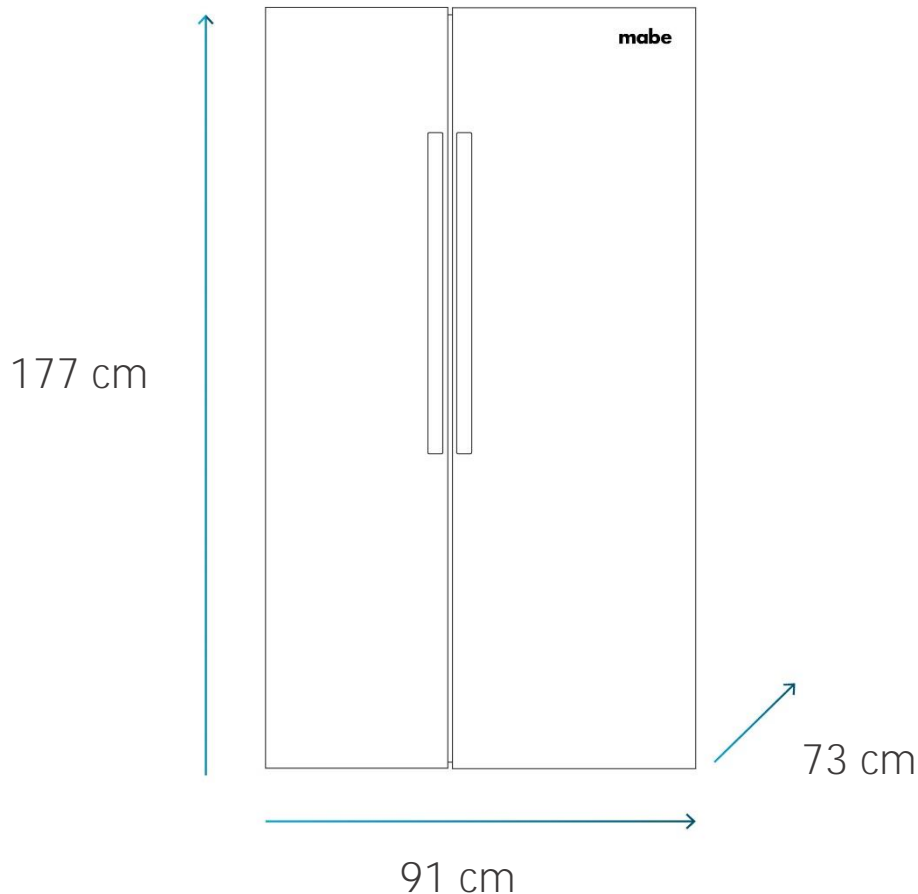

## Diagrama y medidas de instalación

## Medidas y pesos

sin empaque	Alto: 177 cm	Ancho: 91 cm	Profundo: 73 cm	Peso: 90 kg
con empaque	Alto: 186 cm	Ancho: 97 cm	Profundo: 77 cm	Peso: 100 kg

<sup>1</sup> Basado en pruebas internas de consumo de energía de acuerdo al método NTE-INEN-2206 y la norma de etiquetado RTE-INEN-035 vigente. El porcentaje de ahorro está basado en los valores máximos establecidos para ser banda A y puede variar por modelo y condiciones de uso.  
<sup>2</sup> Consultar manual de usuario.