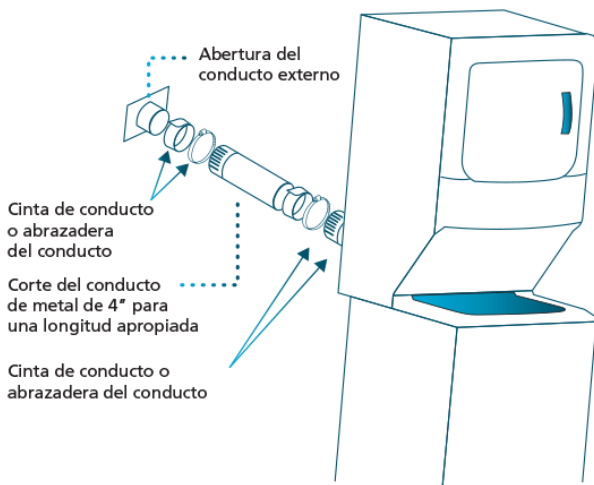

EAN / UPC: 7502271275871

Importante

- Asegúrese de retirar todos los aditamentos del empaque tanto de la parte superior como de la inferior de su equipo.
- Ajuste las cuatro patas niveladoras lo necesario para que su centro de lavado quede firmemente apoyado; use nivel para comprobar la correcta nivelación.
- En caso de sólo contar con una toma de agua fría, utilice un adaptador tipo Y conectando así ambas tomas de la lavadora.
- Limpie el filtro de pelusa antes de cada carga para evitar la acumulación de pelusa en la secadora. Nunca opere la secadora sin el filtro atrapa pelusas en su sitio.

Diagrama y medidas de instalación ³

Conexión de escape de secadora

Para la instalación en línea recta, conecte el escape de la secadora a la campana de escape usando cinta para conducto o una abrazadera.

Instalación de mangueras

Conexión a instalaciones de plomería

Medidas y pesos

sin empaque	Alto: 191.77 cm	Ancho: 68.07 cm	Profundo: 78.36 cm	Peso: 115.00 kg
con empaque	Alto: 197.78 cm	Ancho: 77.57 cm	Profundo: 86.51 cm	Peso: 125.00 kg