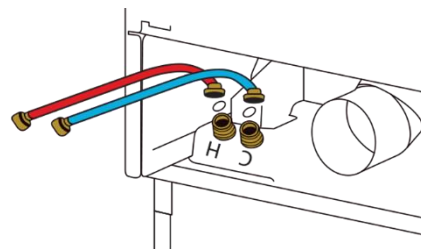

EAN / UPC: 7502271275871

Importante

- Asegúrese de retirar todos los aditamentos del empaque tanto de la parte superior como de la inferior de su equipo.
- Ajuste las cuatro patas niveladoras lo necesario para que su centro de lavado quede firmemente apoyado; use nivel para comprobar la correcta nivelación.
- En caso de sólo contar con una toma de agua fría, utilice un adaptador tipo Y conectando así ambas tomas de la lavadora.
- Limpie el filtro de pelusa antes de cada carga para evitar la acumulación de pelusa en la secadora. Nunca opere la secadora sin el filtro atrapa pelusas en su sitio.

Diagrama y medidas de instalación ³

Conexión de escape de secadora

Para la instalación en línea recta, conecte el escape de la secadora a la campana de escape usando cinta para conducto o una abrazadera.

Instalación de mangueras

Conexión a instalaciones de plomería

Medidas y pesos

sin empaque	Alto: 191.77 cm	Ancho: 68.07 cm	Profundo: 78.36 cm	Peso: 115.00 kg
con empaque	Alto: 197.78 cm	Ancho: 77.57 cm	Profundo: 86.51 cm	Peso: 125.00 kg