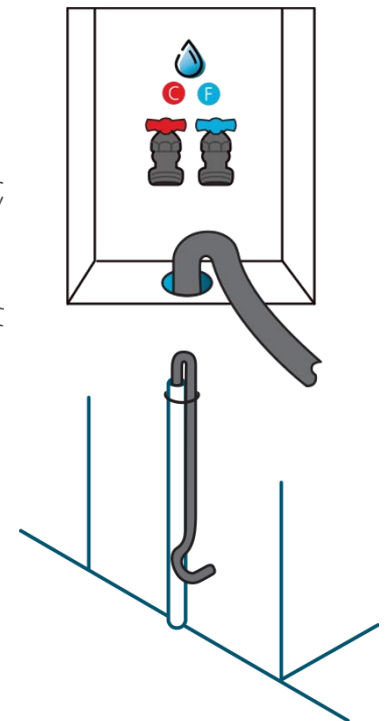

EAN / UPC: 7502271275871

Importante

- Asegúrese de retirar todos los aditamentos del empaque tanto de la parte superior como de la inferior de su equipo.
- Ajuste las cuatro patas niveladoras lo necesario para que su centro de lavado quede firmemente apoyado; use nivel para comprobar la correcta nivelación.
- En caso de sólo contar con una toma de agua fría, utilice un adaptador tipo Y conectando así ambas tomas de la lavadora.
- Limpie el filtro de pelusa antes de cada carga para evitar la acumulación de pelusa en la secadora. Nunca opere la secadora sin el filtro atrapa pelusas en su sitio.

Diagrama y medidas de instalación ³

Conexión de escape de secadora

Para la instalación en línea recta, conecte el escape de la secadora a la campana de escape usando cinta para conducto o una abrazadera.

Instalación de mangueras

Conexión a instalaciones de plomería

Medidas y pesos

sin empaque	Alto: 191.77 cm	Ancho: 68.07 cm	Profundo: 78.36 cm	Peso: 115.00 kg
con empaque	Alto: 197.78 cm	Ancho: 77.57 cm	Profundo: 86.51 cm	Peso: 125.00 kg