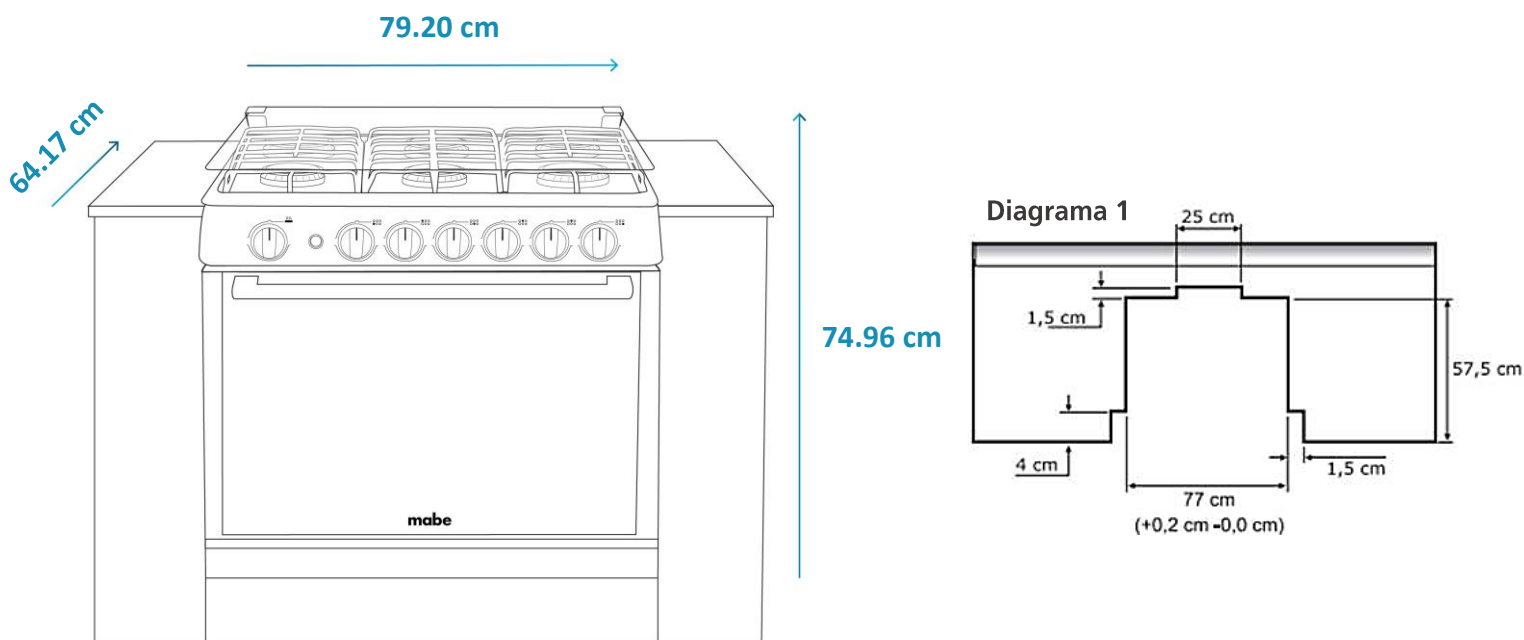

## Importante

- Los laterales de la estufa deben estar a 20 mm de las paredes adyacentes y la bisagra de las tapas a no menos de 100 mm de la pared posterior.
- El techo, los armarios y el extractor de aire deberán estar a 760 mm (como mínimo).
- Mabe no recomienda ni asumirá los daños personales y/o materiales en caso de que el producto se instale en "modo isla".

## Medidas y pesos

<b>sin empaque</b>	Alto: 74.96 cm	Ancho: 79.20 cm	Profundo: 64.17 cm	Peso: 53.3 kg
<b>con empaque</b>	Alto: 80 cm	Ancho: 83.82 cm	Profundo: 70.16 cm	Peso: 59.2 kg