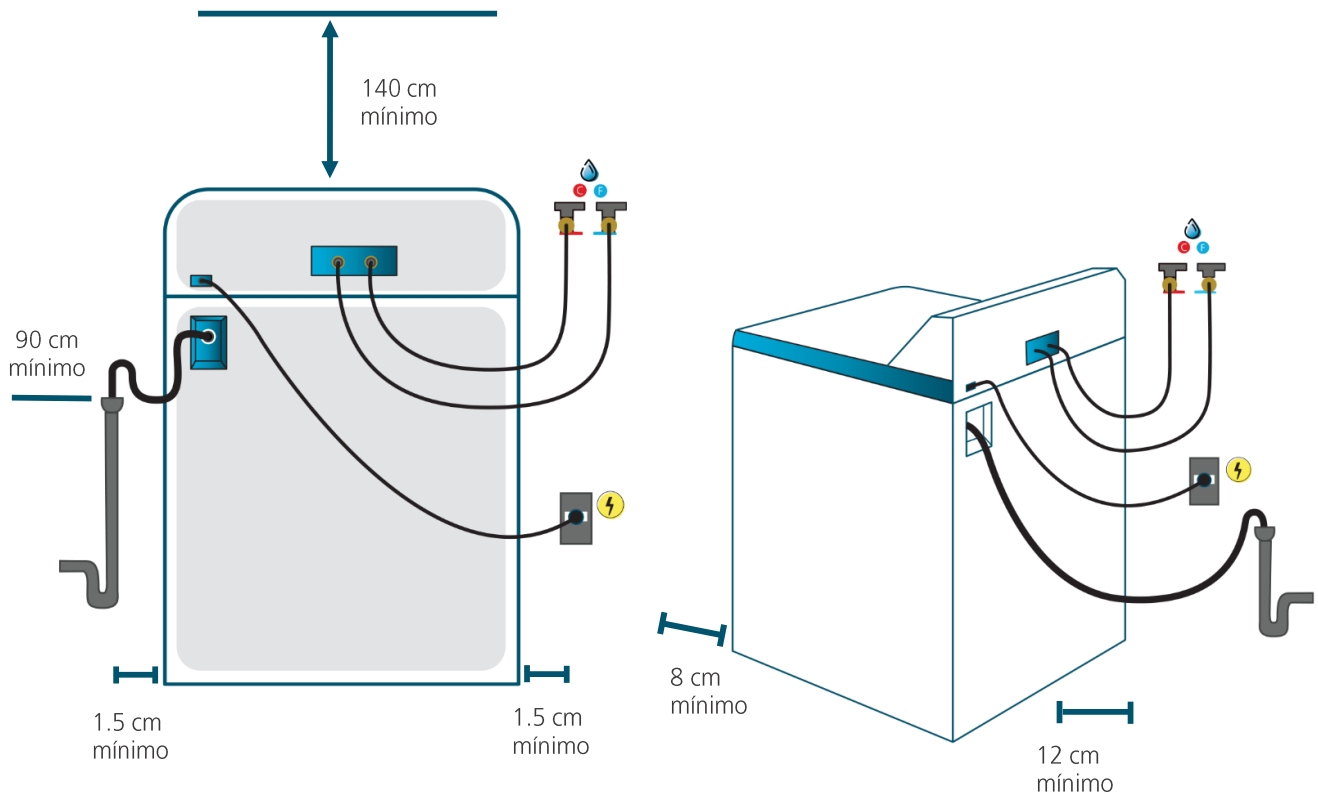

Especificaciones

Producto: Lavadora automática
Nomenclatura: LMX79114WDAB0
EAN / UPC: 757638381680

Importante

- Asegúrese de retirar todos los aditamentos del empaque tanto de la parte superior como de la inferior de su lavadora.
- Ajuste las cuatro patas niveladoras lo necesario para que su lavadora quede firmemente apoyada; use nivel para comprobar la correcta nivelación.
- En caso de sólo contar con una toma de agua fría, utilice un adaptador tipo Y conectando así ambas tomas de la lavadora.

Diagrama y medidas de instalación

Medidas y pesos

sin empaque	Alto: 111.63 cm	Ancho: 68.00 cm	Profundo: 67.80 cm	Peso: 49.90 kg
con empaque	Alto: 118.11 cm	Ancho: 73.32 cm	Profundo: 72.39 cm	Peso: 58.60 kg