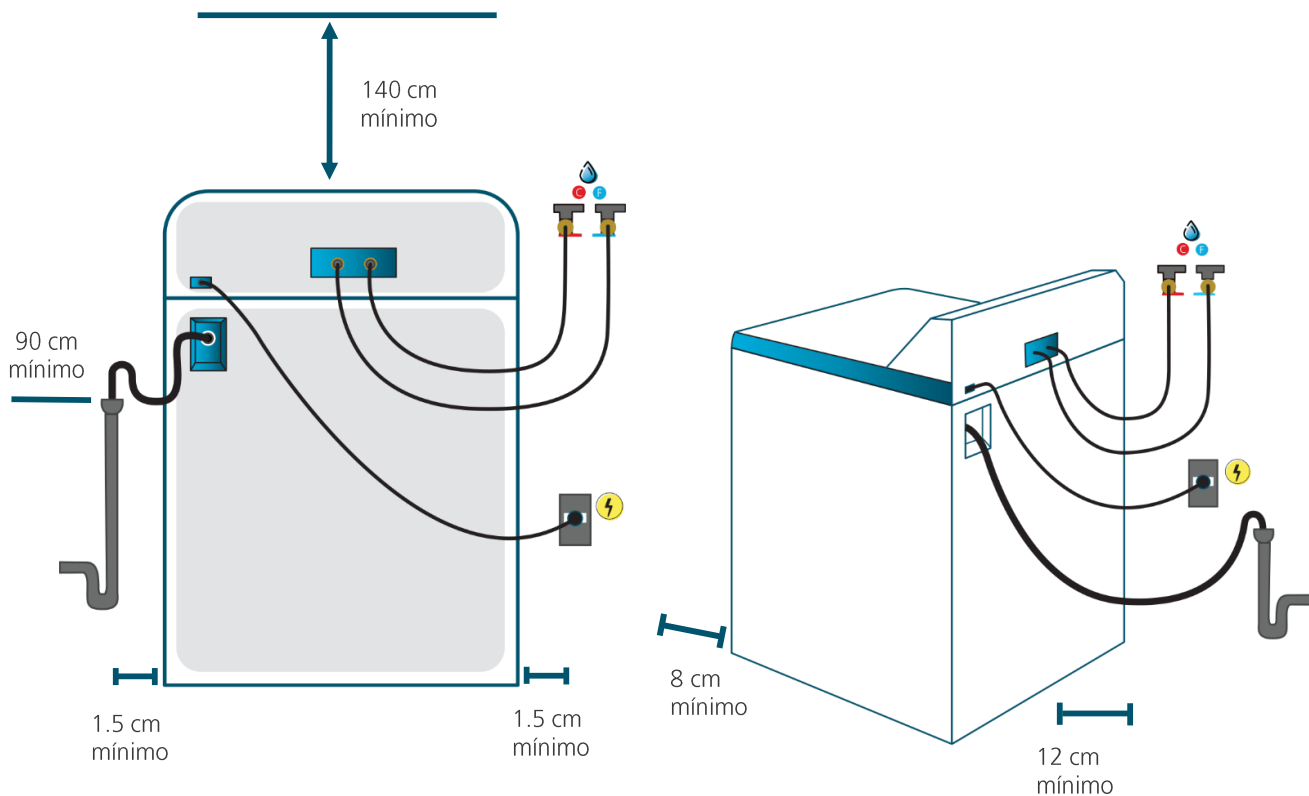

Especificaciones

Nomenclatura: LMP75205WDAB0

EAN / UPC: 757638389723

Importante

- Asegúrate de retirar todos los aditamentos del empaque tanto de la parte superior como de la inferior de la lavadora.
- Ajusta las cuatro patas niveladoras lo necesario para que la lavadora quede firmemente apoyada; usa nivel para comprobar la correcta nivelación.
- En caso de sólo contar con una toma de agua fría, utiliza un adaptador tipo Y conectando así ambas tomas de la lavadora.

Diagrama y medidas de instalación

Medidas y pesos

sin empaque	Alto: 111.63 cm	Ancho: 68.00 cm	Profundo: 67.80 cm	Peso: 52.10 kg
con empaque	Alto: 118.11 cm	Ancho: 73.32 cm	Profundo: 72.39 cm	Peso: 60.80 kg