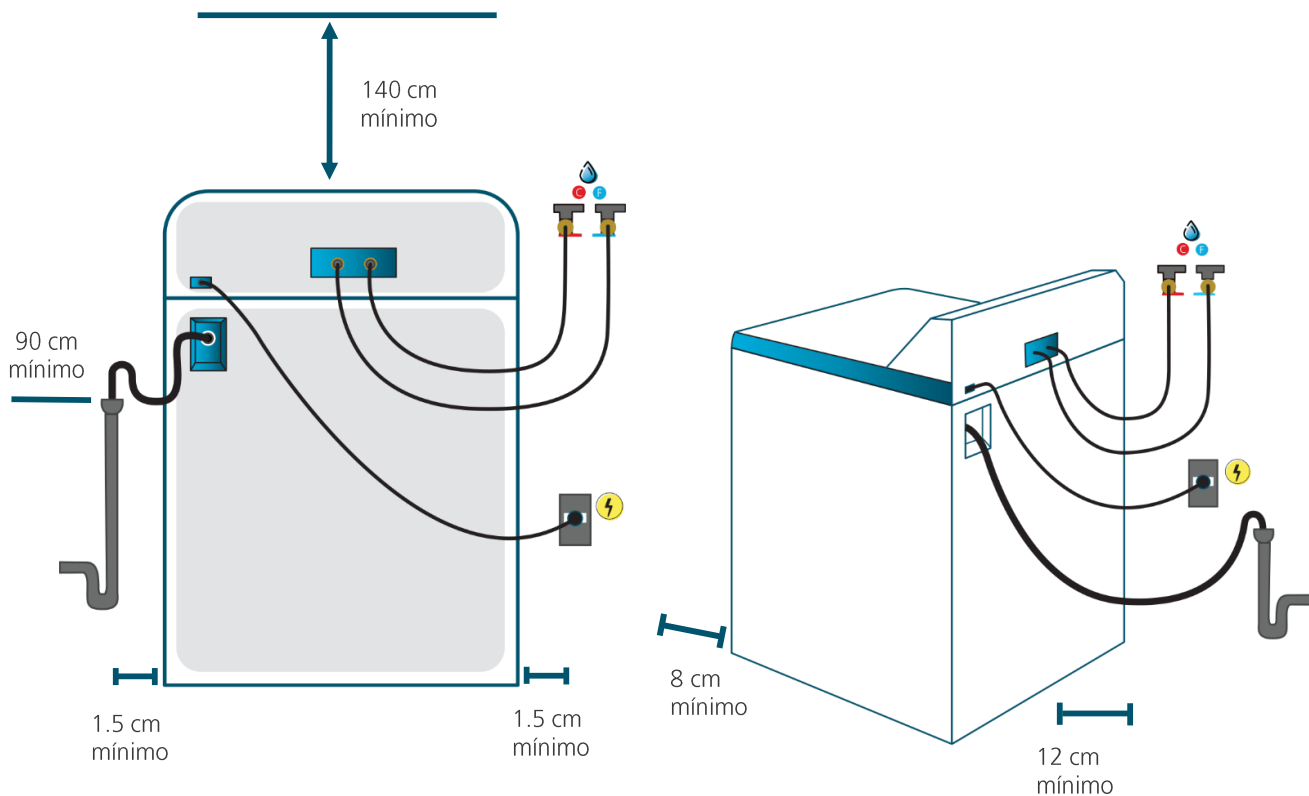

Especificaciones

Nomenclatura: LMP75201WDAB0

EAN / UPC: 757638372978

Importante

- Asegúrate de retirar todos los aditamentos del empaque tanto de la parte superior como de la inferior de la lavadora.
- Ajusta las cuatro patas niveladoras lo necesario para que la lavadora quede firmemente apoyada; usa nivel para comprobar la correcta nivelación.
- En caso de sólo contar con una toma de agua fría, utiliza un adaptador tipo Y conectando así ambas tomas de la lavadora.

Diagrama y medidas de instalación

Medidas y pesos

	Alto	Ancho	Profundo	Peso
sin empaque	111.63 cm	68.00 cm	67.80 cm	53.30 kg
con empaque	118.11 cm	73.32 cm	72.39 cm	62.00 kg