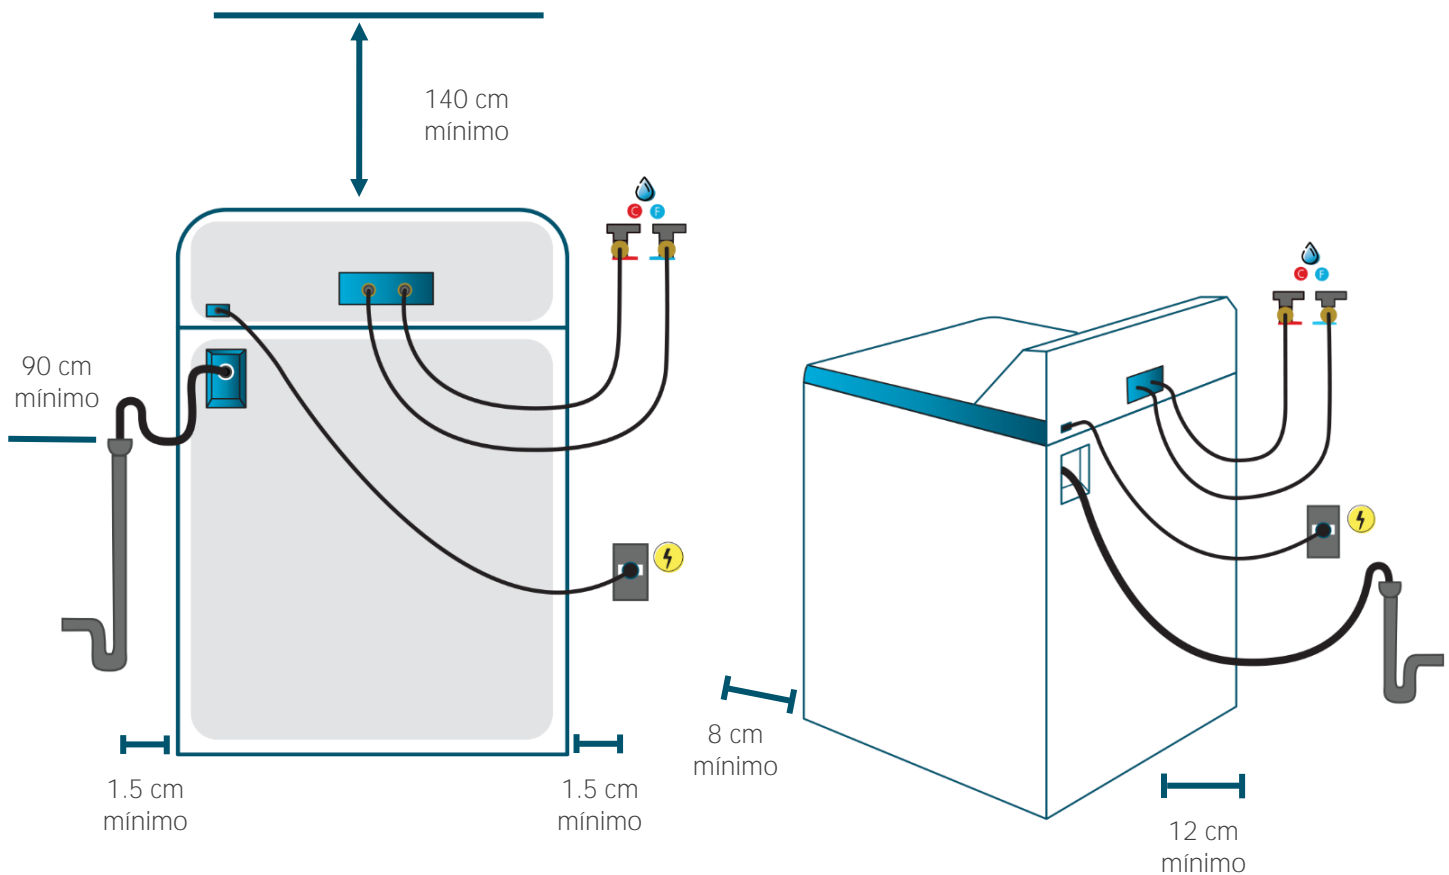

## Importante

- Asegúrese de retirar todos los aditamentos del empaque tanto de la parte superior como de la inferior de su lavadora.
- Ajuste las cuatro patas niveladoras lo necesario para que su lavadora quede firmemente apoyada; use nivel para comprobar la correcta nivelación.
- En caso de sólo contar con una toma de agua fría, utilice un adaptador tipo Y conectando así ambas tomas de la lavadora.

## Diagrama y medidas de instalación

## Medidas y pesos

	Alto:	Ancho:	Profundo:	Peso:
<b>sin empaque</b>	111.6 cm	68.0 cm	67.8 cm	53.3 kg
<b>con empaque</b>	118.1 cm	73.3 cm	72.3 cm	62 kg

<sup>1</sup> Prueba de productos utilizados en el Ciclo de ahorro SpinWash. Comparado VS la plataforma anterior de nuestros productos en Ciclo Voluminosas.