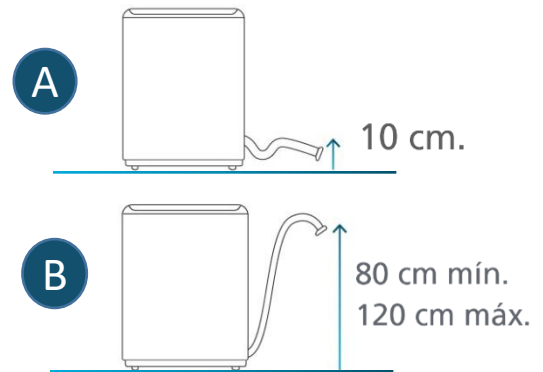

Especificaciones

Producto: Lavadora semi-automática
Nomenclatura: LMDX6123PBAB0
EAN / UPC: 757638389525

Importante

- Asegúrate de retirar todos los aditamentos del empaque tanto de la parte superior como de la inferior de su lavadora.
- Coloca las cuatro patas en los orificios correspondientes para que tu lavadora quede firmemente apoyada; usa nivel para comprobar la correcta nivelación.
- Introduce la manguera de suministro de agua en el puerto de ingreso de agua que se encuentra en el panel de control, asegurándote de que quede firmemente insertada.

Diagrama y medidas de instalación

Instalación de manguera de alimentación

Instalación de manguera de drenado²

Colocación del filtro atrapa pelusas²

Medidas y pesos

sin empaque	Alto: 99.50 cm	Ancho: 86.50 cm	Profundo: 50.00 cm	Peso: 25.00 kg
con empaque	Alto: 103.00 cm	Ancho: 90.00 cm	Profundo: 55.00 cm	Peso: 30.00 kg

² Consultar modelos.