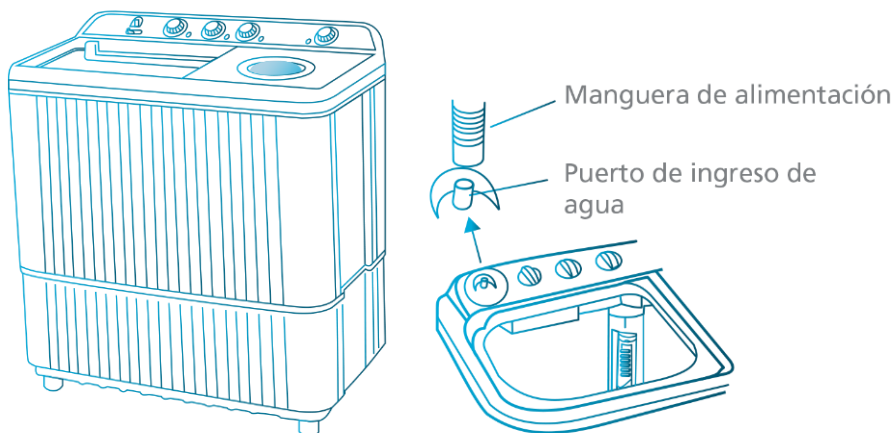

Especificaciones

Producto: Lavadora semi-automática

Nomenclatura: LMDX3123HBAB0

EAN / UPC: 757638389884

Importante

- Asegúrate de retirar todos los aditamentos del empaque tanto de la parte superior como de la inferior de su lavadora.
- Coloca las cuatro patas en los orificios correspondientes para que tu lavadora quede firmemente apoyada; usa nivel para comprobar la correcta nivelación.
- Introduce la manguera de suministro de agua en el puerto de ingreso de agua que se encuentra en el panel de control, asegurándote de que quede firmemente insertada.

Diagrama y medidas de instalación

Instalación de manguera de agua

Instalación de manguera de drenado²