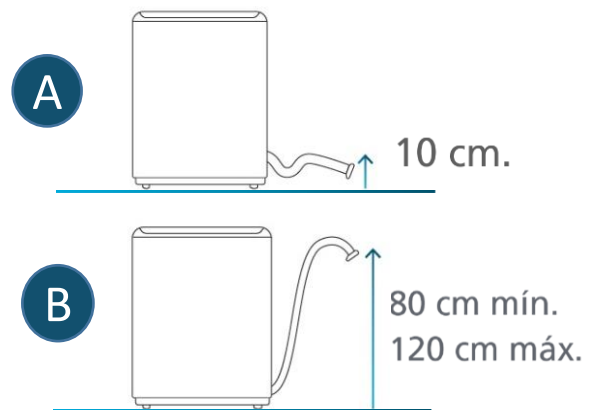

## Importante

- Asegúrate de retirar todos los aditamentos del empaque tanto de la parte superior como de la inferior de su lavadora.
- Coloca las cuatro patas en los orificios correspondientes para que tu lavadora quede firmemente apoyada; usa nivel para comprobar la correcta nivelación.
- Introduce la manguera de suministro de agua en el puerto de ingreso de agua que se encuentra en el panel de control, asegurándote de que quede firmemente insertada.

## Diagrama y medidas de instalación

Instalación de manguera de agua

Instalación de manguera de drenado<sup>2</sup>

## Medidas y pesos

<b>sin empaque</b>	Alto: 97.7 cm	Ancho: 79.9 cm	Profundo: 46.2 cm	Peso: 21.5 kg
<b>con empaque</b>	Alto: 97.0 cm	Ancho: 84.4 cm	Profundo: 49.5 cm	Peso: 25 kg

<sup>1</sup> Sustancias químicas (orgánicas e inorgánicas) que crean ambientes inhóspitos para los microorganismos, como las bacterias.