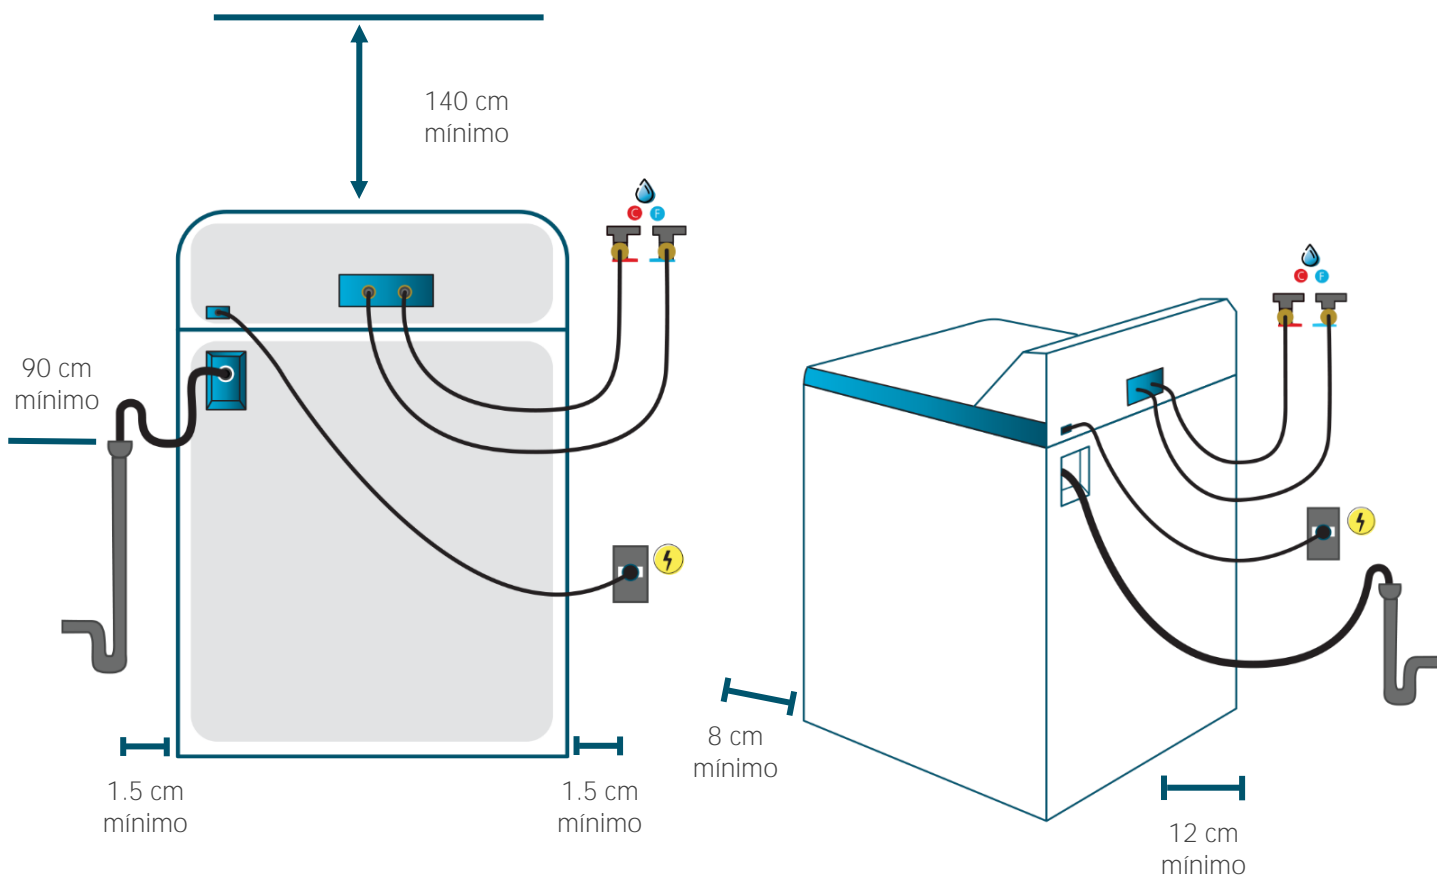

Especificaciones

Producto: Lavadora automática

Nomenclatura: LMC74215WDAB0

EAN / UPC: 757638381673

Importante

- Asegúrese de retirar todos los aditamentos del empaque tanto de la parte superior como de la inferior de su lavadora.
- Ajuste las cuatro patas niveladoras lo necesario para que su lavadora quede firmemente apoyada; use nivel para comprobar la correcta nivelación.
- En caso de sólo contar con una toma de agua fría, utilice un adaptador tipo Y conectando así ambas tomas de la lavadora.

Diagrama y medidas de instalación

Medidas y pesos

	Alto:	Ancho:	Profundo:	Peso:
sin empaque	111.6 cm	68.0 cm	67.8 cm	52.1 kg
con empaque	118.1 cm	73.3 cm	72.3 cm	60.8 kg

¹ Prueba de productos utilizados en el Ciclo de ahorro SpinWash. Comparado VS la plataforma anterior de nuestros productos en Ciclo Voluminosas.