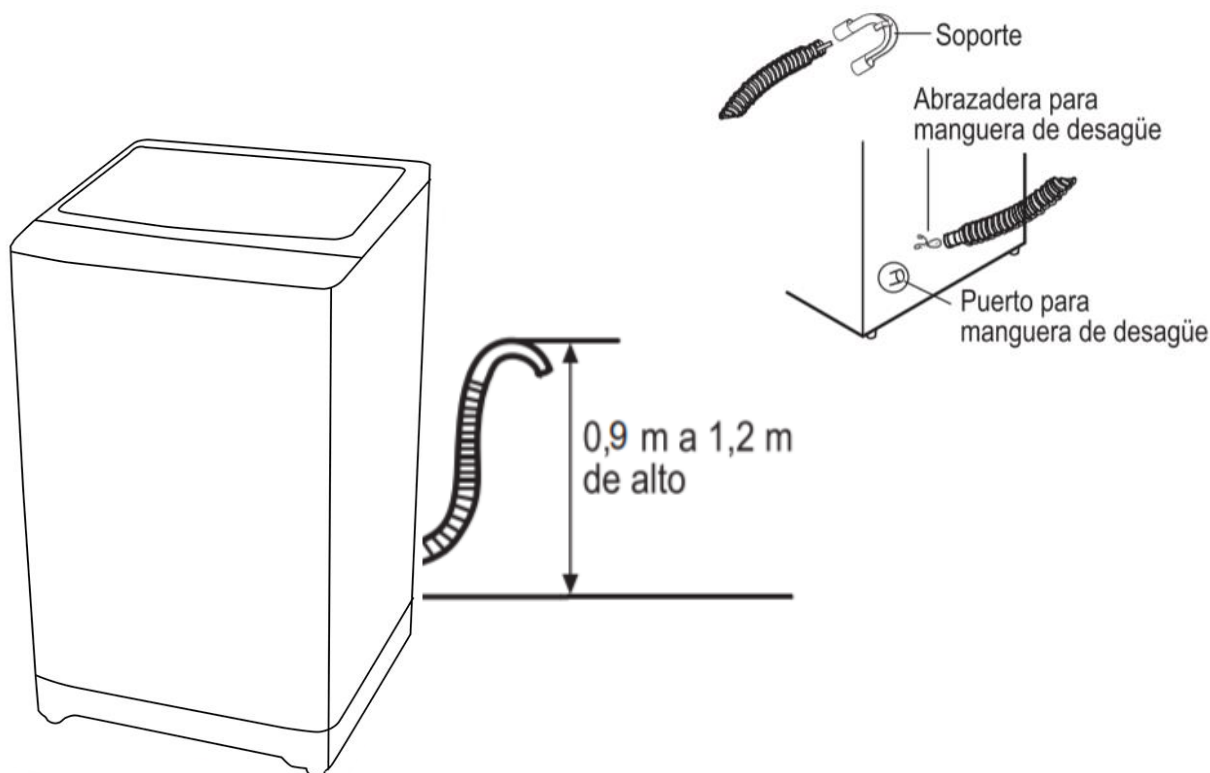

Especificaciones

Producto: Lavadora automática

Nomenclatura: LMA9020WDGAB0

EAN / UPC: 757638383332

Importante

- Asegúrese de retirar todos los aditamentos del empaque tanto de la parte superior como de la inferior de su lavadora.
- Ajuste las cuatro patas niveladoras lo necesario para que su lavadora quede firmemente apoyada; use nivel para comprobar la correcta nivelación.
- En caso de sólo contar con una toma de agua fría, utilice un adaptador tipo Y conectando así ambas tomas de la lavadora.

Diagrama y medidas de instalación

Medidas y pesos

sin empaque	Alto: 94.00 cm	Ancho: 52.00 cm	Profundo: 54.00 cm	Peso: 35.00 kg
con empaque	Alto: 105.00 cm	Ancho: 60.20 cm	Profundo: 60.20 cm	Peso: 39.00 kg