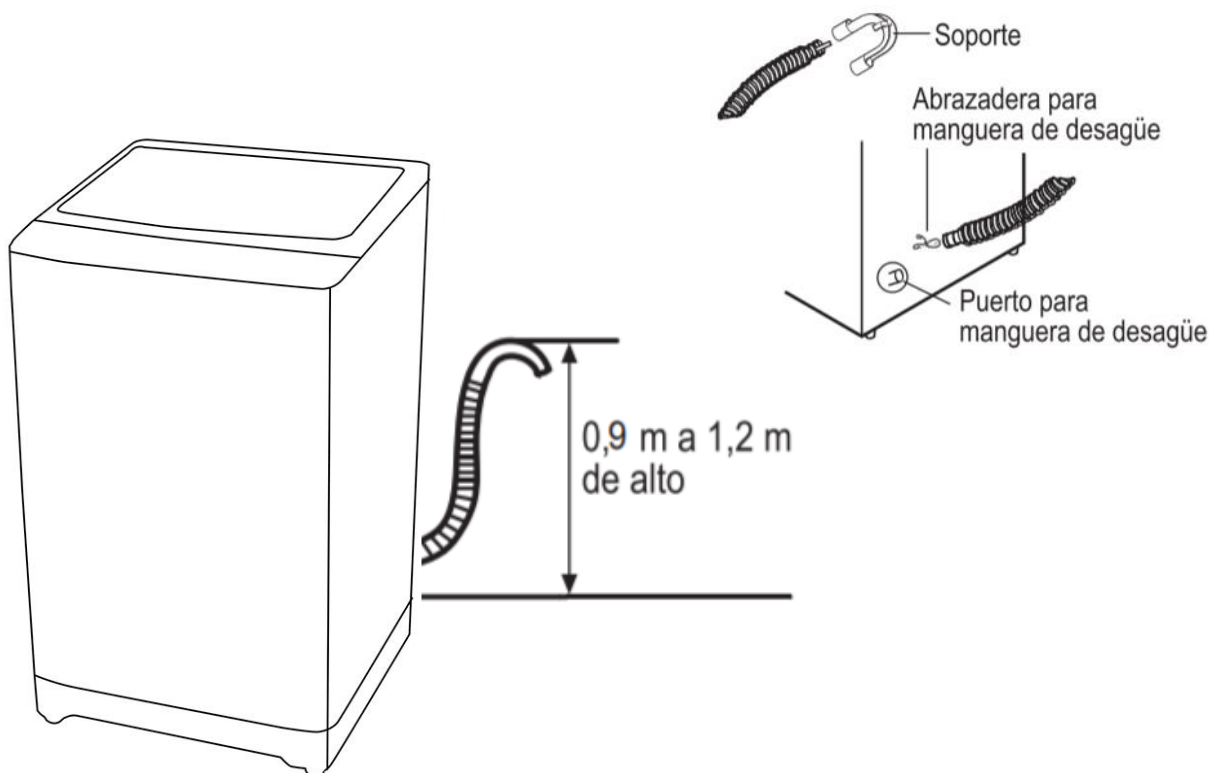

Especificaciones

Producto: Lavadora automática
Nomenclatura: LMA8120WDGBB0
EAN / UPC: 757638383363

Importante

- Asegúrese de retirar todos los aditamentos del empaque tanto de la parte superior como de la inferior de su lavadora.
- Ajuste las cuatro patas niveladoras lo necesario para que su lavadora quede firmemente apoyada; use nivel para comprobar la correcta nivelación.
- En caso de sólo contar con una toma de agua fría, utilice un adaptador tipo Y conectando así ambas tomas de la lavadora.

Diagrama y medidas de instalación

Medidas y pesos

sin empaque	Alto: 101.60 cm	Ancho: 64.00 cm	Profundo: 66.20 cm	Peso: 47.00 kg
con empaque	Alto: 114.20 cm	Ancho: 71.60 cm	Profundo: 75.10 cm	Peso: 54.00 kg