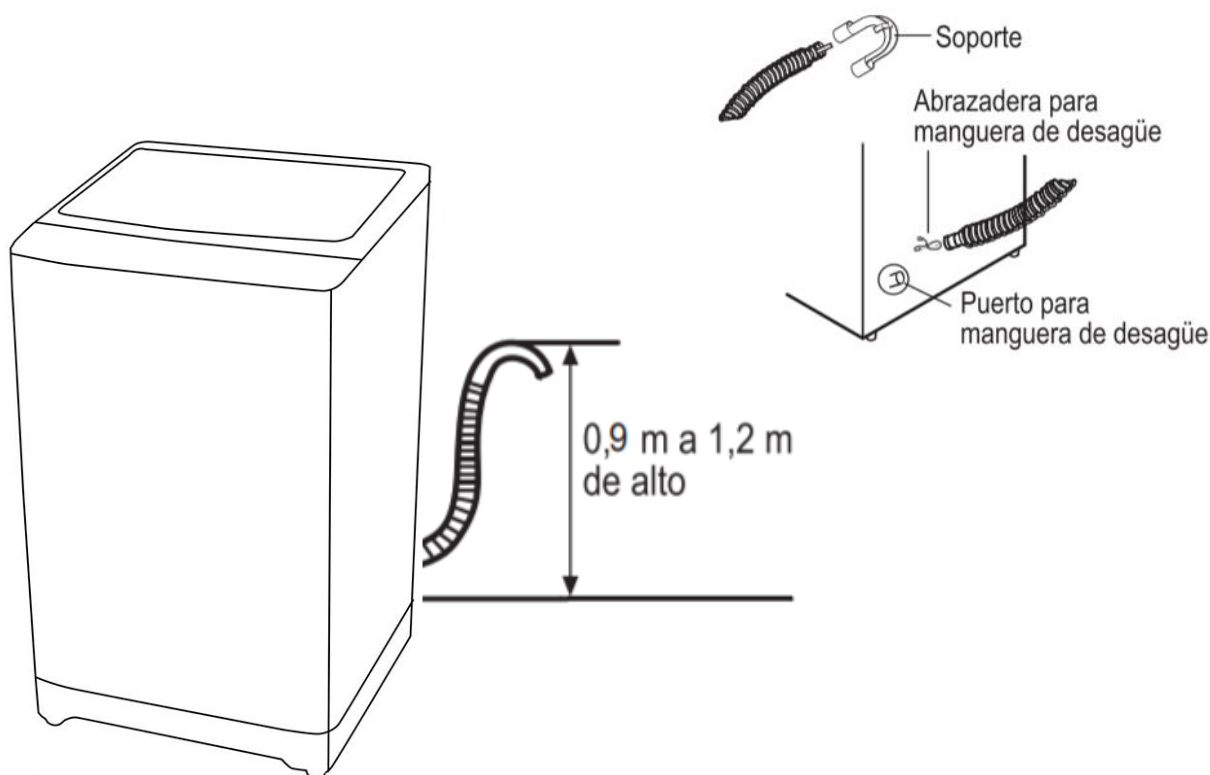

Especificaciones

Producto: Lavadora automática

Nomenclatura: LMA8120WDGAB0

EAN / UPC: 757638383363

Importante

- Asegúrese de retirar todos los aditamentos del empaque tanto de la parte superior como de la inferior de su lavadora.
- Ajuste las cuatro patas niveladoras lo necesario para que su lavadora quede firmemente apoyada; use nivel para comprobar la correcta nivelación.
- En caso de sólo contar con una toma de agua fría, utilice un adaptador tipo Y conectando así ambas tomas de la lavadora.

Diagrama y medidas de instalación

Medidas y pesos

sin empaque	Alto: 101.60 cm	Ancho: 64.00 cm	Profundo: 66.20 cm	Peso: 47.00 kg
con empaque	Alto: 114.20 cm	Ancho: 71.60 cm	Profundo: 75.10 cm	Peso: 54.00 kg