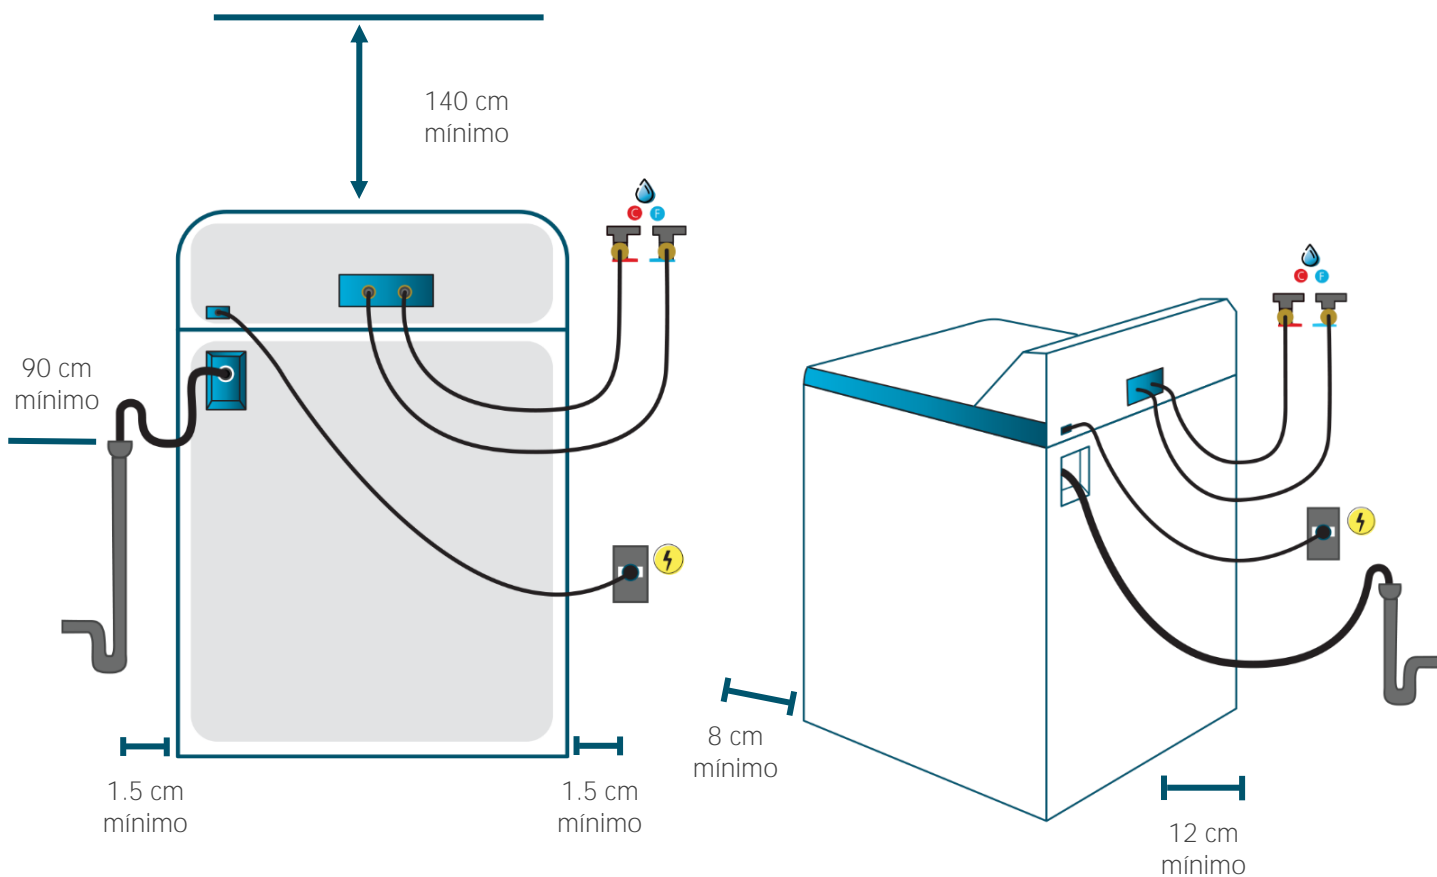

## Importante

- Asegúrese de retirar todos los aditamentos del empaque tanto de la parte superior como de la inferior de su lavadora.
- Ajuste las cuatro patas niveladoras lo necesario para que su lavadora quede firmemente apoyada; use nivel para comprobar la correcta nivelación.
- En caso de sólo contar con una toma de agua fría, utilice un adaptador tipo Y conectando así ambas tomas de la lavadora.

## Diagrama y medidas de instalación

## Medidas y pesos

	Alto:	Ancho:	Profundo:	Peso:
<b>sin empaque</b>	111.6 cm	68.0 cm	67.8 cm	49.9 kg
<b>con empaque</b>	118.1 cm	73.3 cm	72.3 cm	58.6 kg

<sup>1</sup> Prueba de productos utilizados en el Ciclo de ahorro SpinWash. Comparado VS la plataforma anterior de nuestros productos en Ciclo Voluminosas.