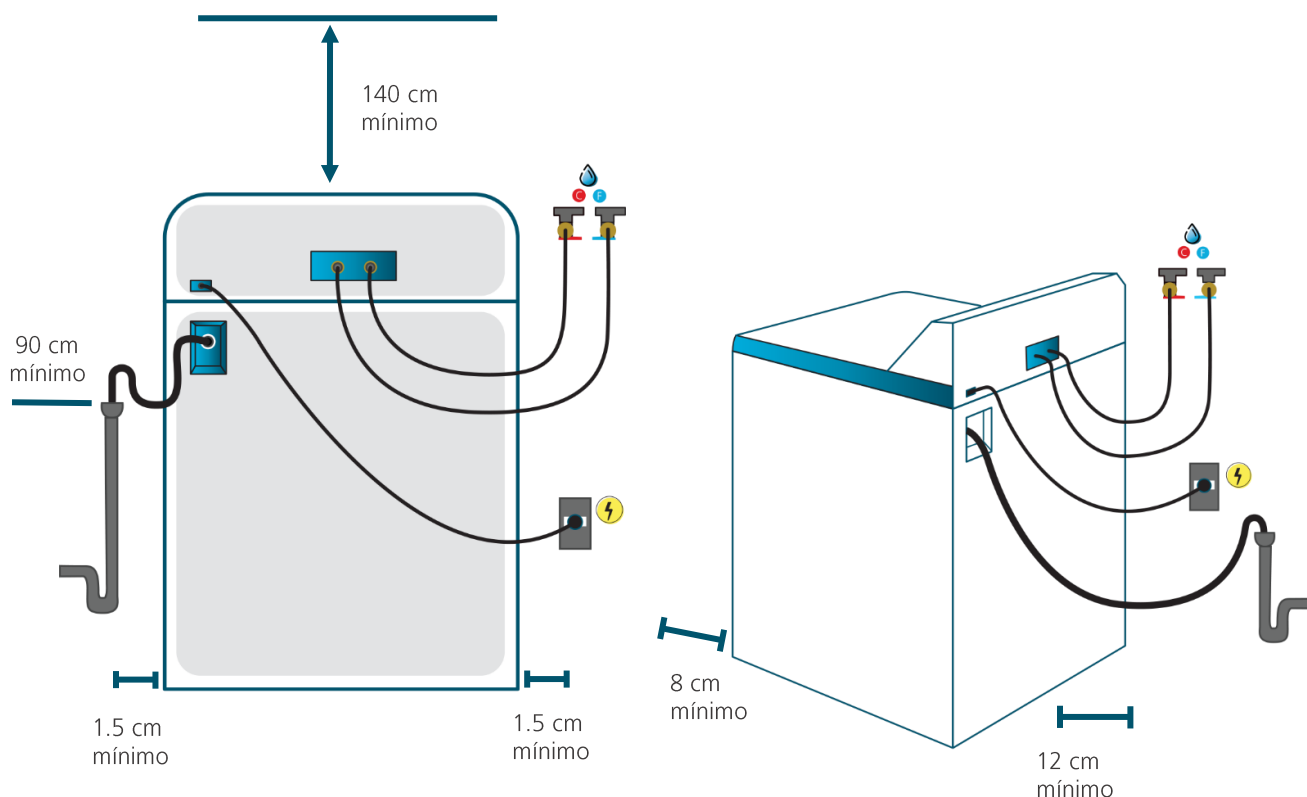

## Importante

- Asegúrese de retirar todos los aditamentos del empaque tanto de la parte superior como de la inferior de su lavadora.
- Ajuste las cuatro patas niveladoras lo necesario para que su lavadora quede firmemente apoyada; use nivel para comprobar la correcta nivelación.
- En caso de sólo contar con una toma de agua fría, utilice un adaptador tipo Y conectando así ambas tomas de la lavadora.

## Diagrama y medidas de instalación

## Medidas y pesos

**sin empaque** Alto: 111.63 cm Ancho: 68.00 cm Profundo: 67.80 cm Peso: 45.60 kg

**con empaque** Alto: 118.11 cm Ancho: 73.32 cm Profundo: 72.39 cm Peso: 54.30 kg