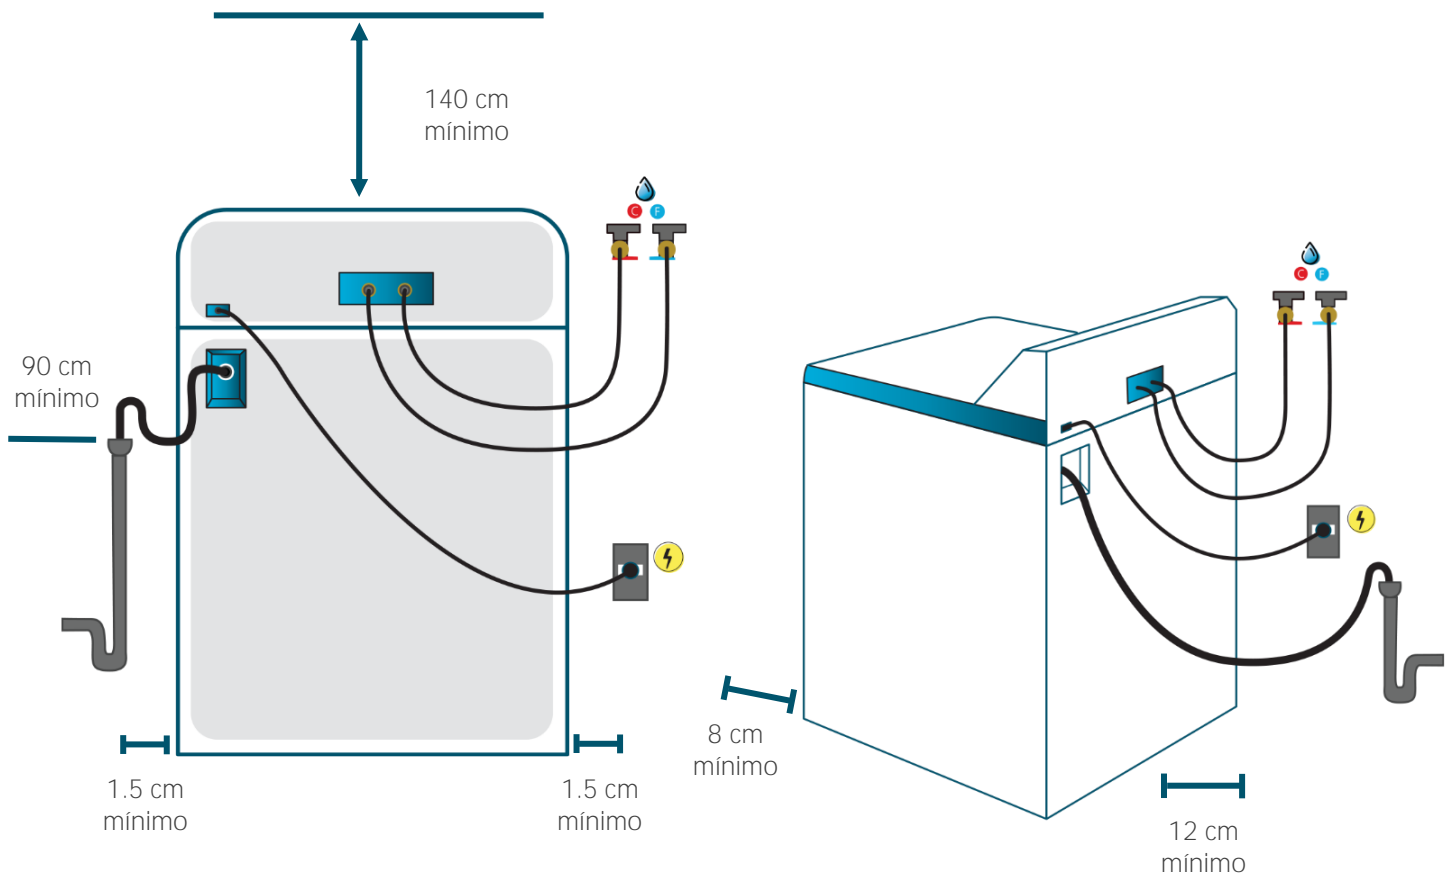

Especificaciones

Producto: Lavadora automática

Nomenclatura: LMA77113CBAB0

EAN / UPC: 757638359467

Diagrama y medidas de instalación

Medidas y pesos

sin empaque	Alto: 111.6 cm	Ancho: 68.0 cm	Profundo: 67.8 cm	Peso: 49.9 kg
con empaque	Alto: 118.1 cm	Ancho: 73.3 cm	Profundo: 72.3 cm	Peso: 58.6 kg