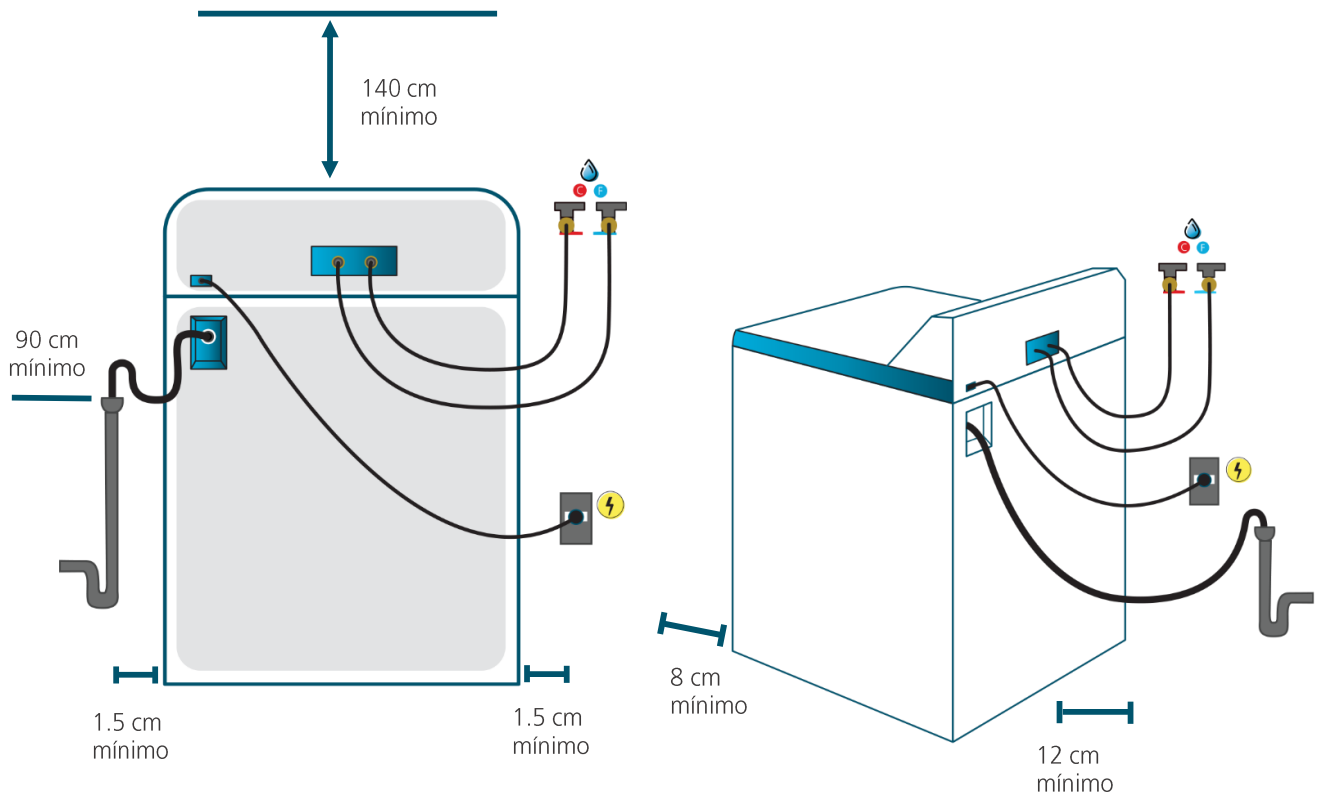

Especificaciones

Producto: Lavadora automática
Nomenclatura: LMA72215WDAB0
EAN / UPC: 757638381703

Importante

- Asegúrese de retirar todos los aditamentos del empaque tanto de la parte superior como de la inferior de su lavadora.
- Ajuste las cuatro patas niveladoras lo necesario para que su lavadora quede firmemente apoyada; use nivel para comprobar la correcta nivelación.
- En caso de sólo contar con una toma de agua fría, utilice un adaptador tipo Y conectando así ambas tomas de la lavadora.

Diagrama y medidas de instalación

Medidas y pesos

sin empaque	Alto: 111.00 cm	Ancho: 68.00 cm	Profundo: 65.50 cm	Peso: 51.60 kg
con empaque	Alto: 119.00 cm	Ancho: 73.00 cm	Profundo: 72.50 cm	Peso: 60.30 kg